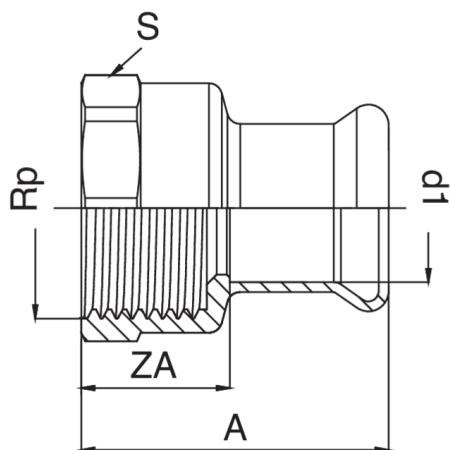

Manicotto femmina filettato femmina.

## Specifiche tecniche

D1 X RP	BAG	MASTER BOX	CODICE	A	S	ZA
76,1* x 2"1/2	1	8	ACF270C12076000	114	86	59
88,9* x 3"	1	5	ACF270D03089000	123,5	98	63,5
108* x 4"	1	3	ACF270E04108000	153	122	83

\* Profilo M.