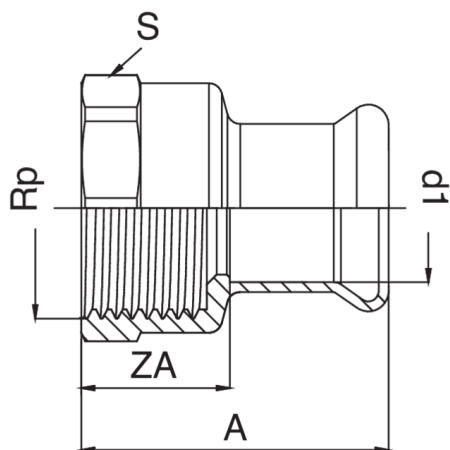

Manicotto femmina filettato femmina.

Specifiche tecniche

D1 X RP	BAG	MASTER BOX	CODICE	A	S	ZA
76,1* x 2"1/2	1	8	ACF270C12076000	114	86	59
88,9* x 3"	1	5	ACF270D03089000	123,5	98	63,5
108* x 4"	1	3	ACF270E04108000	153	122	83