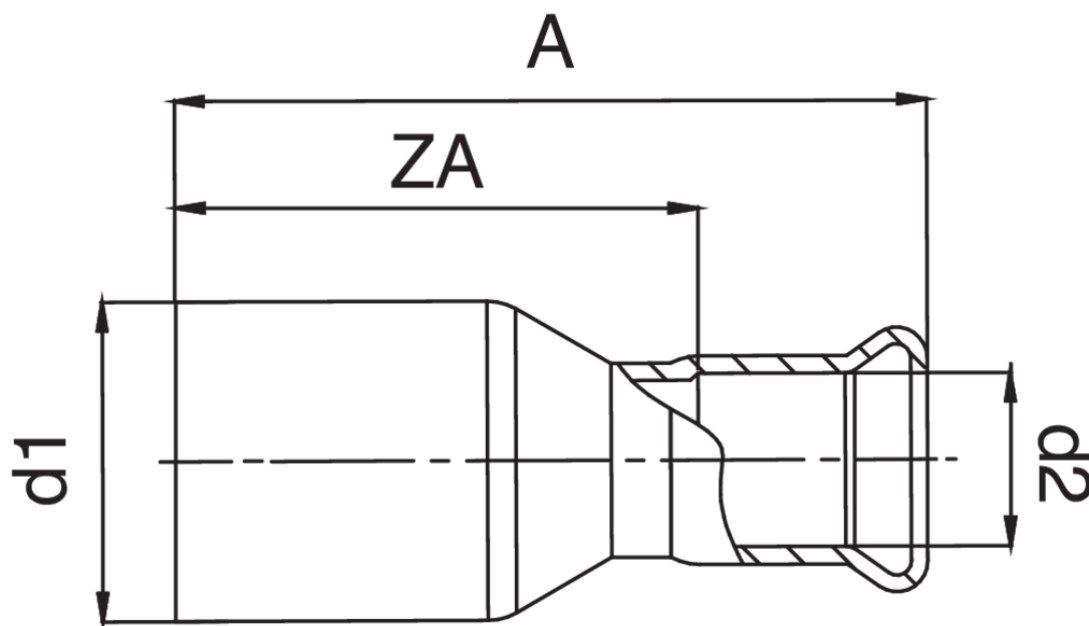

Manicotto maschio-femmina.

## Specifiche tecniche

D1 X D2	BAG	MASTER BOX	CODICE	A	ZA
88,9 x 76,1*	5	5	AC0243089076000	182	127
108 x 76,1*	1	10	AC0243108076000	265	210
108 x 88,9*	1	6	AC0243108089000	249,5	189,5

\* Profilo M.