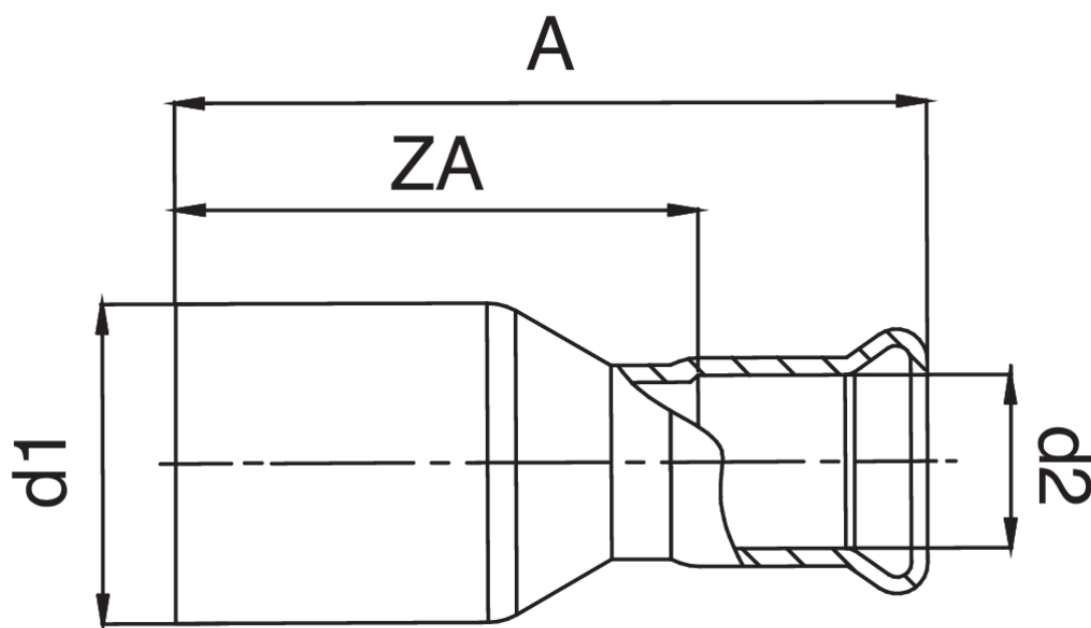

Manicotto maschio-femmina.

Specifiche tecniche

D1 X D2	BAG	MASTER BOX	CODICE	L	Z
76.1 x 42	1	20	AC0243076042000	149,5	108,5
76.1 x 54	1	5	AC0243076054000	152,5	107,5
88.9 x 54	1	16	AC0243089054000	194	149
108 x 54	1	8	AC0243108054000	260	215