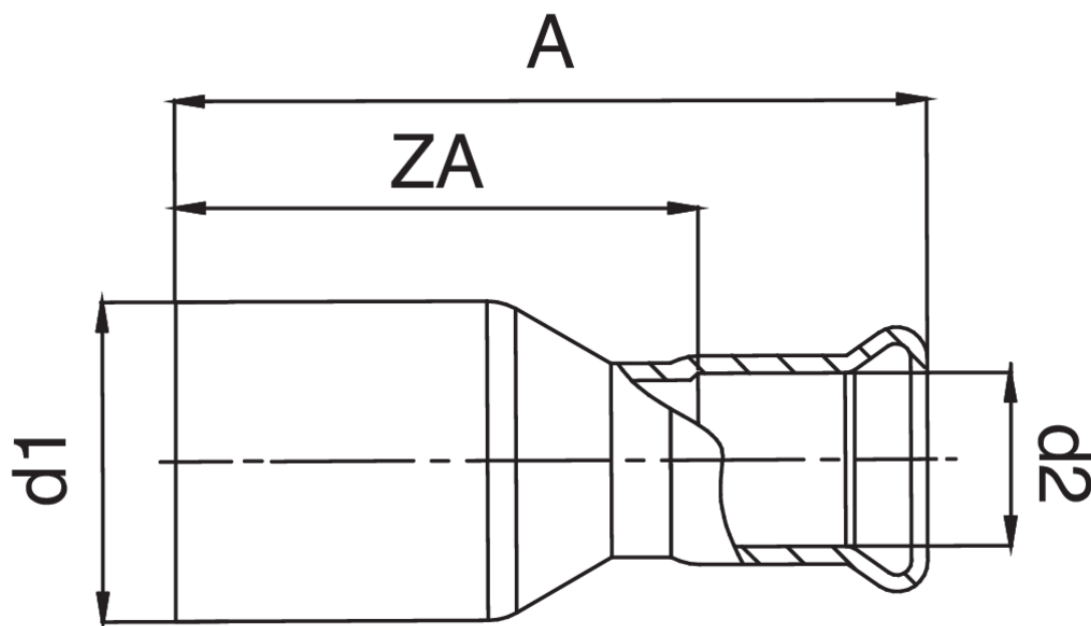

Manicotto maschio-femmina.

Specifiche tecniche

D1 X D2	BAG	MASTER BOX	CODICE	L	Z
76.1 x 42	1	20	AC0243076042000	149,5	108,5
76.1 x 54	1	5	AC0243076054000	152,5	107,5
88.9 x 54	1	16	AC0243089054000	194	149
108 x 54	1	8	AC0243108054000	260	215