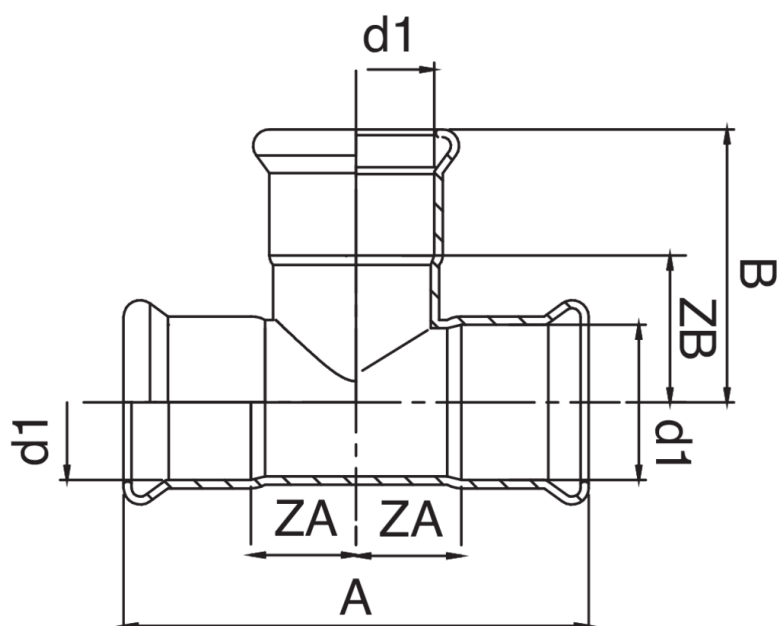

Raccordo a T femmina .

## Specifiche tecniche

D1	BAG	MASTER BOX	CODICE	A	B	ZA	ZB
76,1*	1	5	AC0130076076076	242	121,5	66	66,5
88,9*	1	4	AC0130089089089	272	133	76	73
108*	1	1	AC0130108108108	324	165	92	95

\* Profilo M.