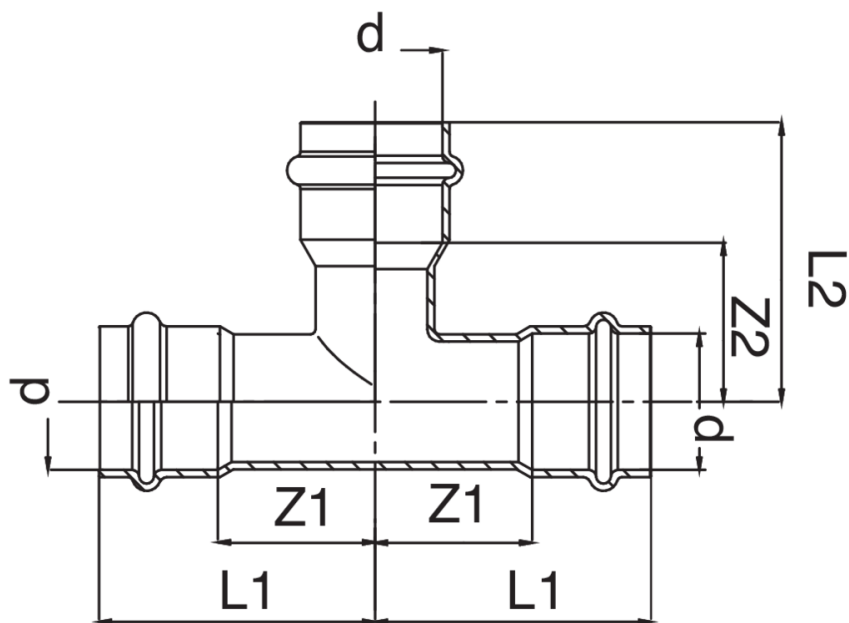

Raccordo a T femmina.

## Specifiche tecniche

D	BAG	MASTER BOX	CODICE	L1	L2	Z1	Z2
12	10	100	ZC0130012012012	29	30	11	12
15	10	100	ZC0130015015015	41	42	19	20
18	10	50	ZC0130018018018	46	56	23	33
22	5	40	ZC0130022022022	49	54	25	30
28	5	30	ZC0130028028028	58	58	33	33
35	5	20	ZC0130035035035	58	62	32	36
42	1	10	ZC0130042042042	71	75	35	39
54	1	10	ZC0130054054054	82	86	42	46

Disponibile versione big-size, art. AC0130.