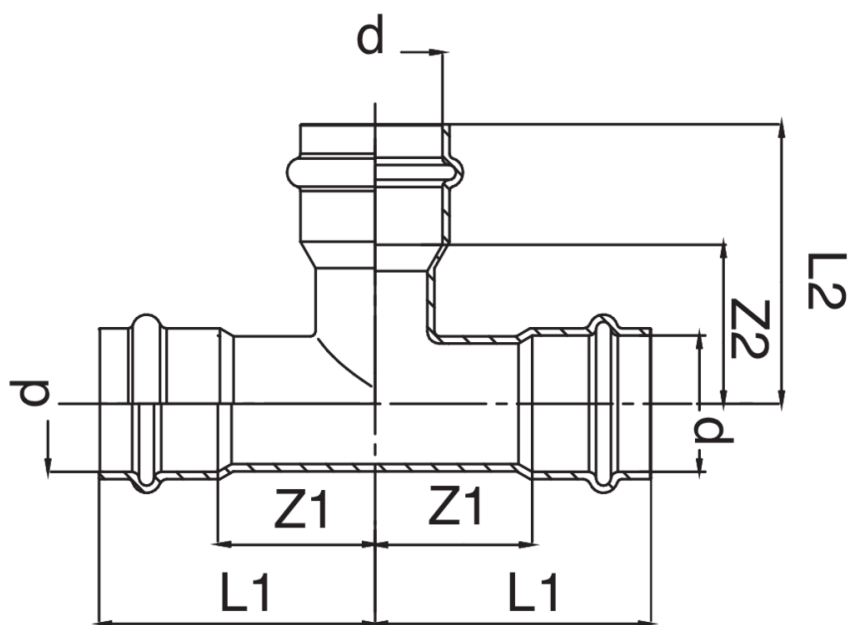

Raccordo a T femmina.

## Specifiche tecniche

D	BAG	MASTER BOX	CODICE	L1	L2	Z1	Z2
12	10	100	ZC0130012012012	29	30	11	12
15	10	100	ZC0130015015015	41	42	19	20
18	10	50	ZC0130018018018	46	56	23	33
22	5	40	ZC0130022022022	49	54	25	30
28	5	30	ZC0130028028028	58	58	33	33
35	5	20	ZC0130035035035	58	62	32	36
42	1	10	ZC0130042042042	71	75	35	39
54	1	10	ZC0130054054054	82	86	42	46

Disponibile versione big-size, art. AC0130.