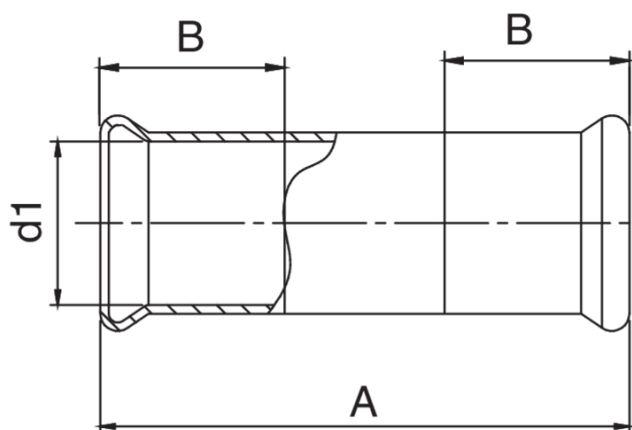

Manicotto femmina passante.

Specifiche tecniche

| D1 | BAG | MASTER BOX | CODICE | A |
|-------|-----|------------|-----------------|-----|
| 76,1* | 1 | 8 | AC0271076076000 | 242 |
| 88,9* | 1 | 6 | AC0271089089000 | 272 |
| 108* | 1 | 3 | AC0271108108000 | 324 |