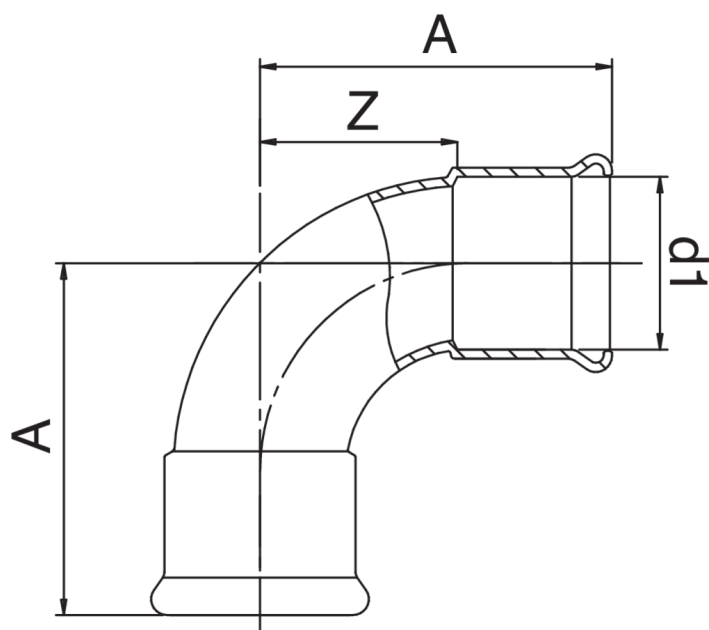

Curva 90° femmina.

## Specifiche tecniche

D1	BAG	MASTER BOX	CODICE	A	Z
76,1*	1	4	AC0002076076000	146	91
88,9*	1	4	AC0002089089000	167	107
108*	1	2	AC0002108108000	200	130

\* Profilo M.