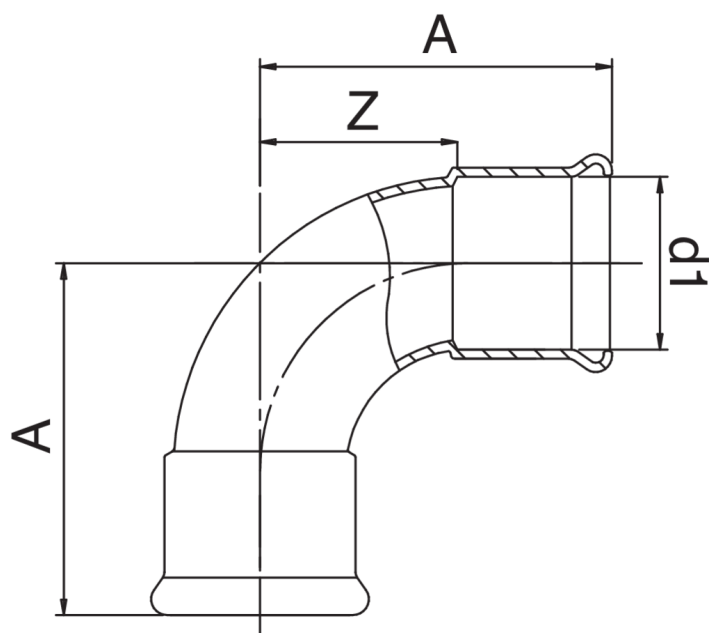

Curva 90° femmina.

## Specifiche tecniche

D1	BAG	MASTER BOX	CODICE	A	Z
76,1*	1	4	AC0002076076000	146	91
88,9*	1	4	AC0002089089000	167	107
108*	1	2	AC0002108108000	200	130

\* Profilo M.