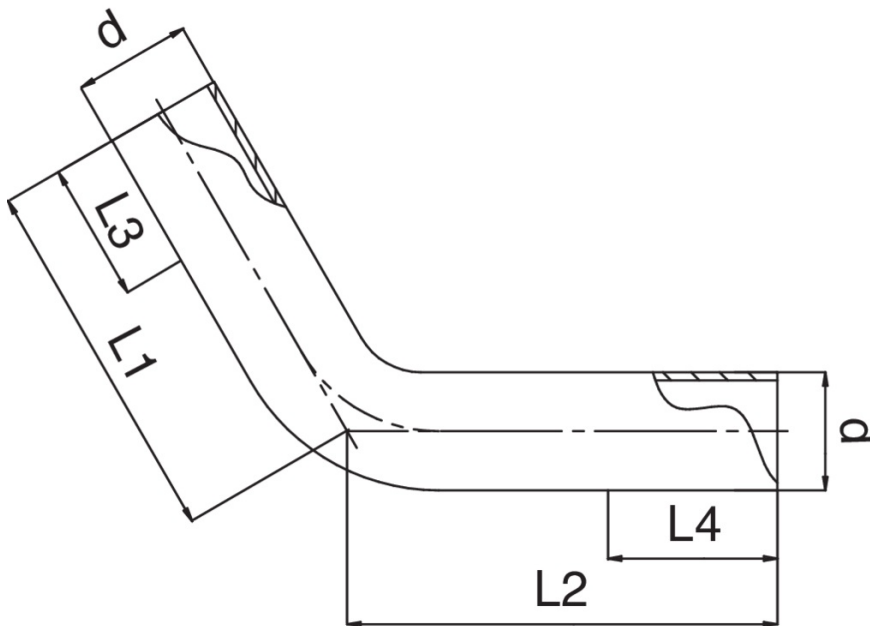

Tubo curvo 60°.

Specifiche tecniche

D	BAG	MASTER BOX	CODICE	L1	L2	L3 MIN	L4 MIN
15	5	30	ZX0060015015000	80	140	30	90
18	5	30	ZX0060018018000	90	140	40	90
22	5	30	ZX0060022022000	100	140	45	90
28	5	20	ZX0060028028000	110	140	50	90
35	5	15	ZX0060035035000	130	170	60	100
42	2	10	ZX0060042042000	170	220	75	120
54	2	10	ZX0060054054000	220	260	100	150