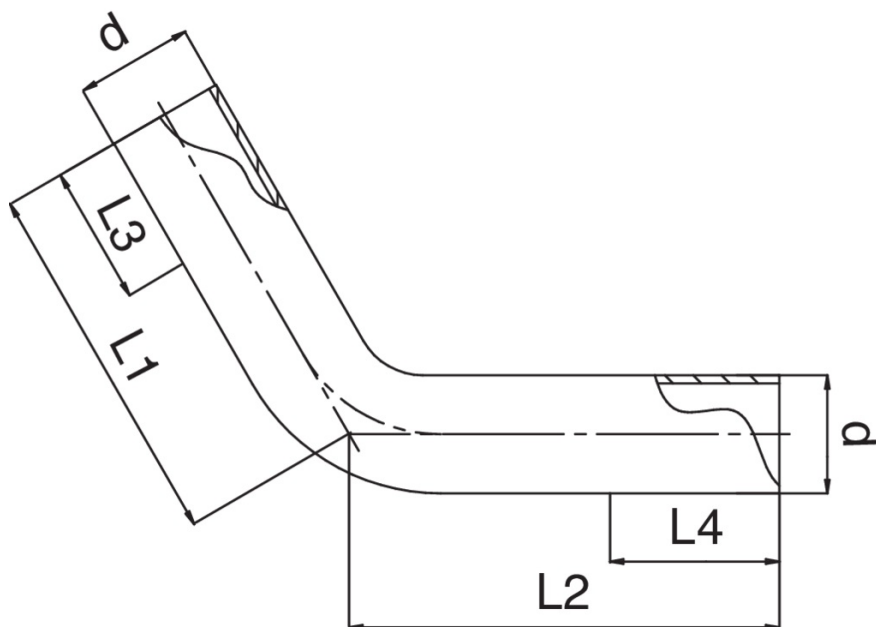

Tubo curvo 60°.

Specifiche tecniche

D	BAG	MASTER BOX	CODICE	L1	L2	L3 MIN	L4 MIN
15	5	30	ZX0060015015000	80	140	30	90
18	5	30	ZX0060018018000	90	140	40	90
22	5	30	ZX0060022022000	100	140	45	90
28	5	20	ZX0060028028000	110	140	50	90
35	5	15	ZX0060035035000	130	170	60	100
42	2	10	ZX0060042042000	170	220	75	120
54	2	10	ZX0060054054000	220	260	100	150