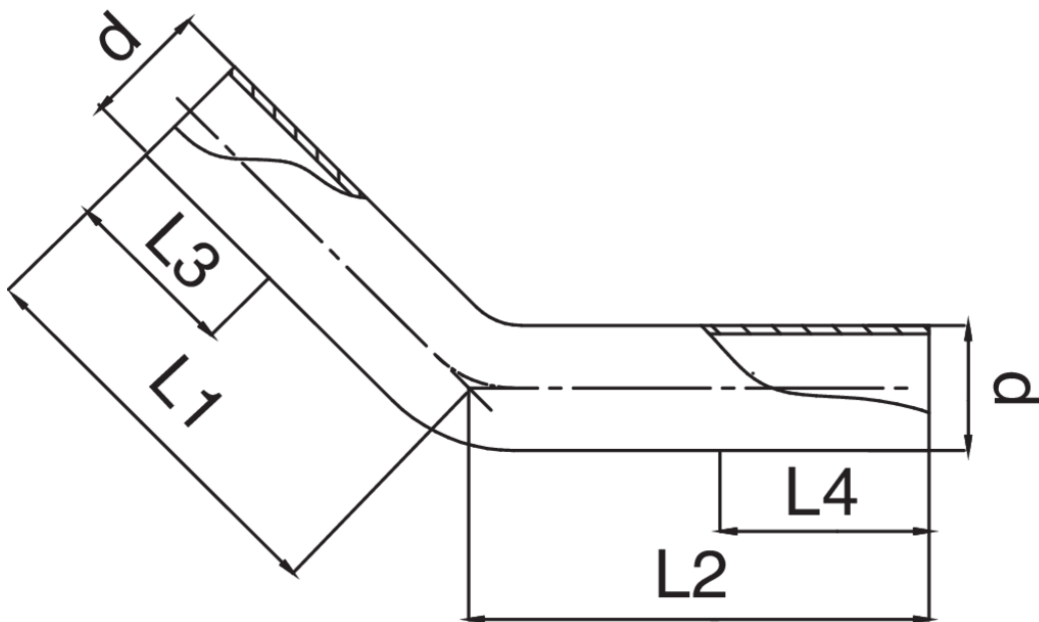

Tubo curvo 45°.

Specifiche tecniche

D	BAG	MASTER BOX	CODICE	L1	L2	L3 MIN	L4 MIN
15	10	40	ZX0045015015000	62	120	25	25
18	10	30	ZX0045018018000	58	124	25	25
22	5	20	ZX0045022022000	56	120	30	30
28	5	15	ZX0045028028000	58	122	30	30
35	5	10	ZX0045035035000	94	206	30	30
42	1	5	ZX0045042042000	114	262	45	45
54	1	5	ZX0045054054000	146	321	65	65