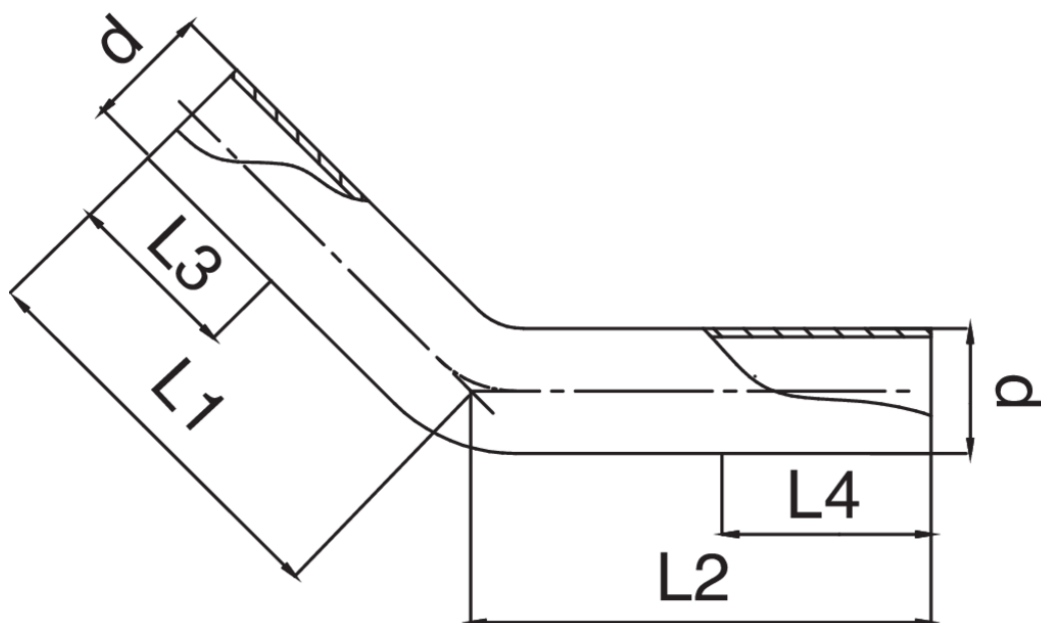

Tubo curvo 45°.

Specifiche tecniche

D	BAG	MASTER BOX	CODICE	L1	L2	L3 MIN	L4 MIN
15	10	40	ZX0045015015000	62	120	25	25
18	10	30	ZX0045018018000	58	124	25	25
22	5	20	ZX0045022022000	56	120	30	30
28	5	15	ZX0045028028000	58	122	30	30
35	5	10	ZX0045035035000	94	206	30	30
42	1	5	ZX0045042042000	114	262	45	45
54	1	5	ZX0045054054000	146	321	65	65