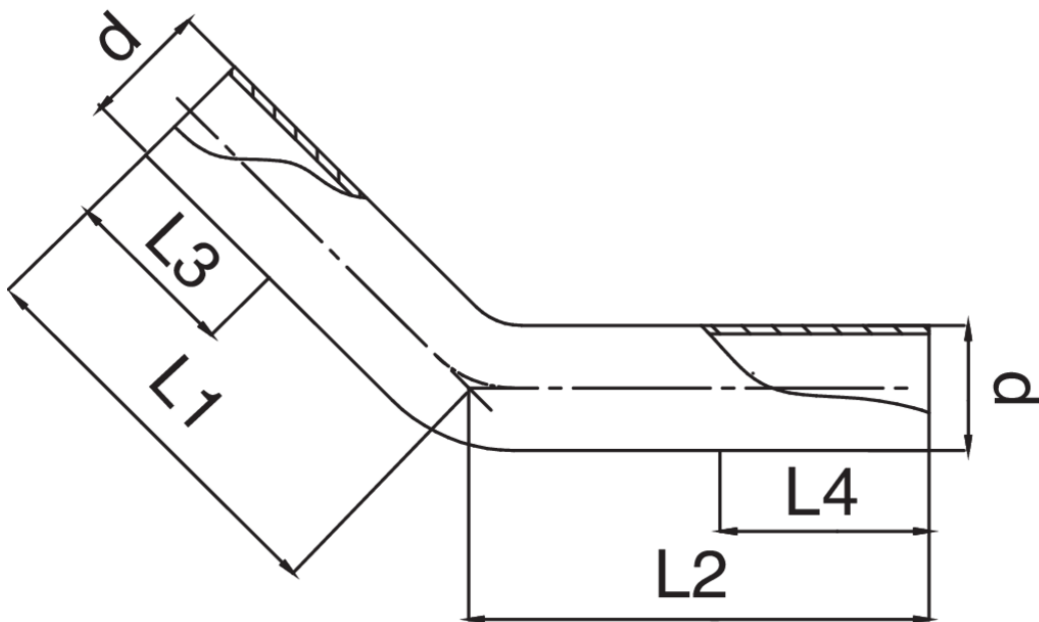

Tubo curvo 45°.

## Specifiche tecniche

D	BAG	MASTER BOX	CODICE	L1	L2	L3 MIN	L4 MIN
15	10	40	ZX0045015015000	62	120	25	25
18	10	30	ZX0045018018000	58	124	25	25
22	5	20	ZX0045022022000	56	120	30	30
28	5	15	ZX0045028028000	58	122	30	30
35	5	10	ZX0045035035000	94	206	30	30
42	1	5	ZX0045042042000	114	262	45	45
54	1	5	ZX0045054054000	146	321	65	65