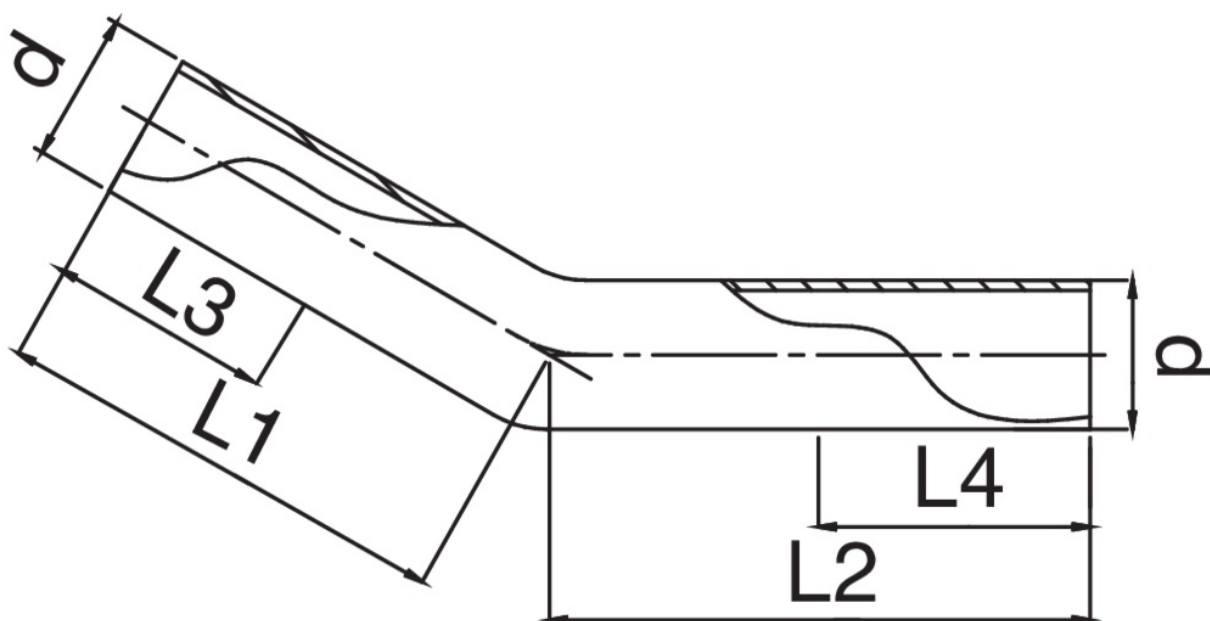

Specifiche tecniche

D	BAG	MASTER BOX	CODICE	L1	L2	L3 MIN	L4 MIN
15	5	100	ZX0030015015000	60	122	25	25
18	10	100	ZX0030018018000	55	128	25	25
22	5	100	ZX0030022022000	50	124	30	30
28	5	20	ZX0030028028000	54	130	30	30
35	5	15	ZX0030035035000	80	218	30	30
42	2	10	ZX0030042042000	98	274	45	45
54	2	10	ZX0030054054000	137	324	65	65

Applicazioni

DRINKING
WATER

HEATING

HVAC

COMPRESSED
AIR

FIREFIGHTING

MARINE

STEAM

SOLAR

INDUSTRIAL