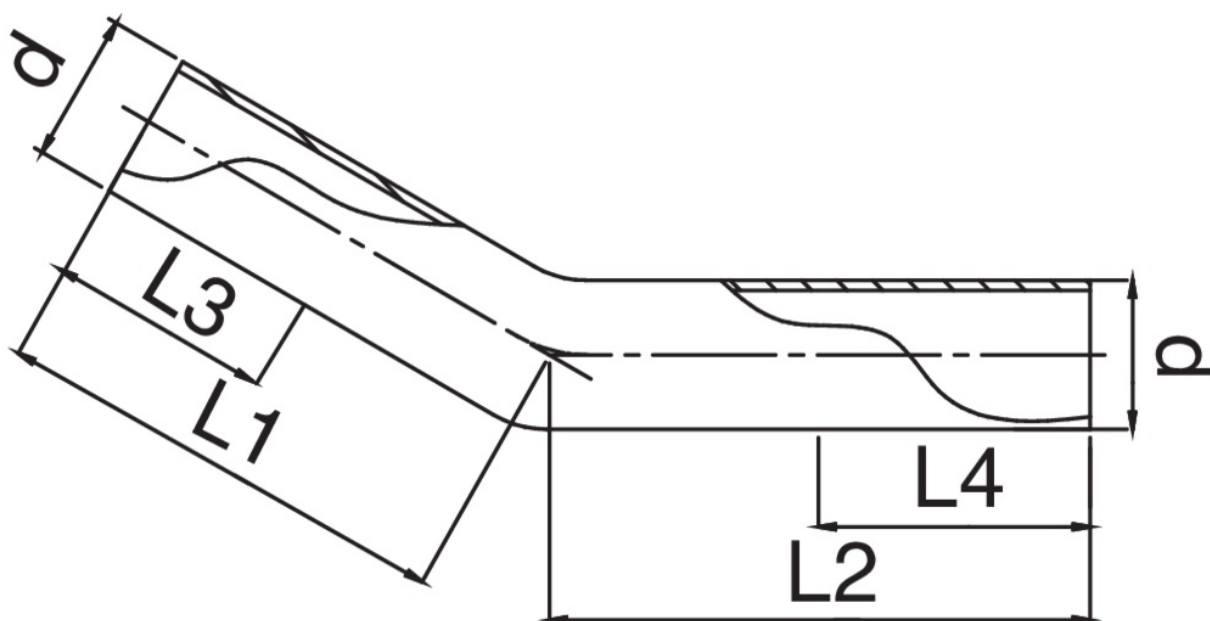

Tubeo curvo 30°.

## Specifiche tecniche

D	BAG	MASTER BOX	CODICE	L1	L2	L3 MIN	L4 MIN
15	5	100	ZX0030015015000	60	122	25	25
18	10	100	ZX0030018018000	55	128	25	25
22	5	100	ZX0030022022000	50	124	30	30
28	5	20	ZX0030028028000	54	130	30	30
35	5	15	ZX0030035035000	80	218	30	30
42	2	10	ZX0030042042000	98	274	45	45
54	2	10	ZX0030054054000	137	324	65	65