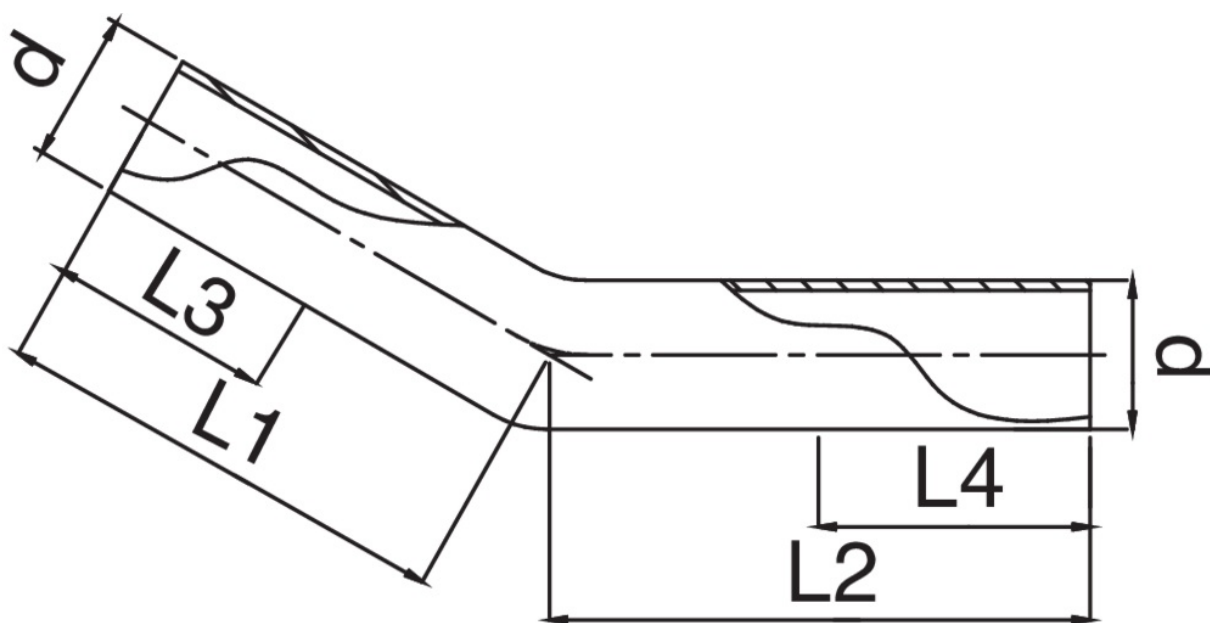

Tube curvo 30°.

Specifiche tecniche

D	BAG	MASTER BOX	CODICE	L1	L2	L3 MIN	L4 MIN
15	5	100	ZX0030015015000	60	122	25	25
18	10	100	ZX0030018018000	55	128	25	25
22	5	100	ZX0030022022000	50	124	30	30
28	5	20	ZX0030028028000	54	130	30	30
35	5	15	ZX0030035035000	80	218	30	30
42	2	10	ZX0030042042000	98	274	45	45
54	2	10	ZX0030054054000	137	324	65	65