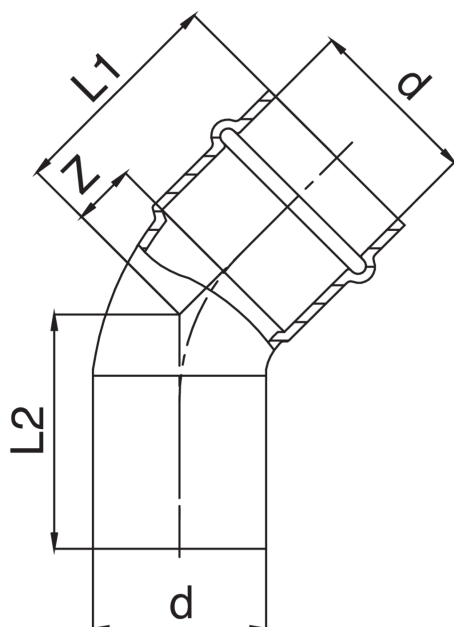

Curva 45° maschio-femmina.

Specifiche tecniche

D	BAG	MASTER BOX	CODICE	L1	L2	Z
15	10	40	ZX0040015015000	29	30	7
18	10	100	ZX0040018018000	31	32	8
22	10	60	ZX0040022022000	34	35	10
28	5	40	ZX0040028028000	38	39	13
35	5	30	ZX0040035035000	43	44	17
42	1	20	ZX0040042042000	53	54	17
54	1	10	ZX0040054054000	69	70	29