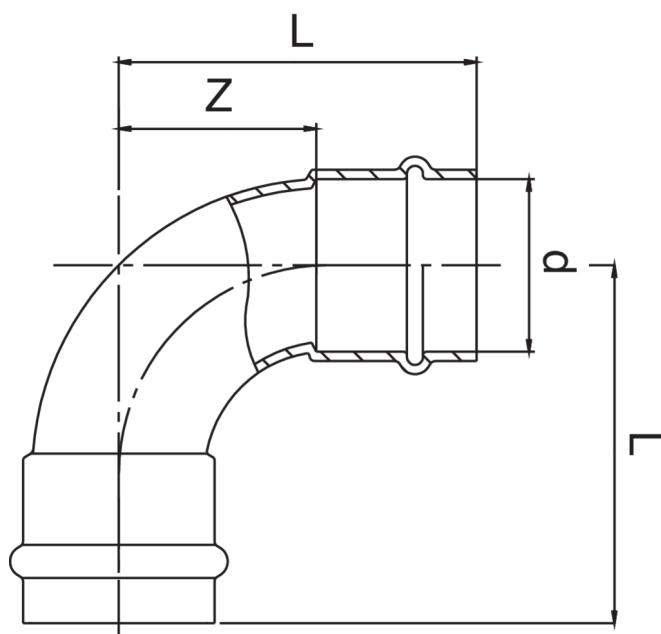

Specifiche tecniche