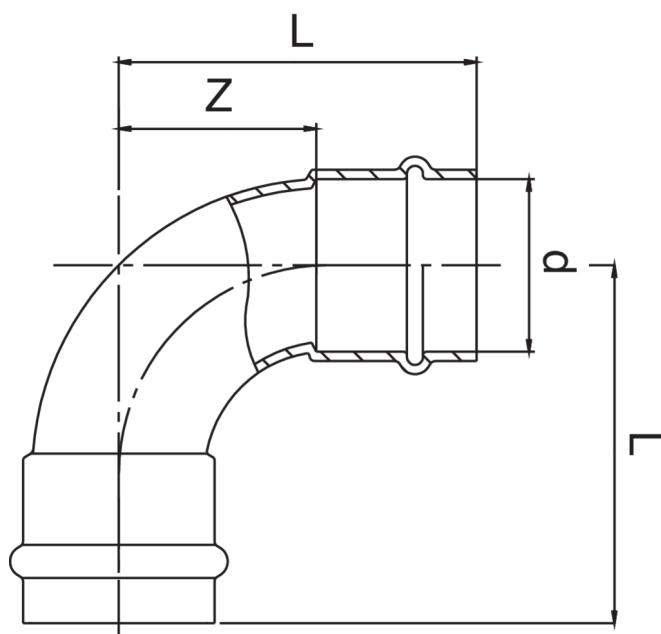

Curva 90° femmina.

## Specifiche tecniche

D	BAG	MASTER BOX	CODICE	L	Z
15	10	100	ZX0002015015000	40	18
18	10	100	ZX0002018018000	45	22
22	5	50	ZX0002022022000	51	27
28	5	30	ZX0002028028000	59	34
35	5	25	ZX0002035035000	68	42
42	1	10	ZX0002042042000	87	51
54	1	7	ZX0002054054000	105	65