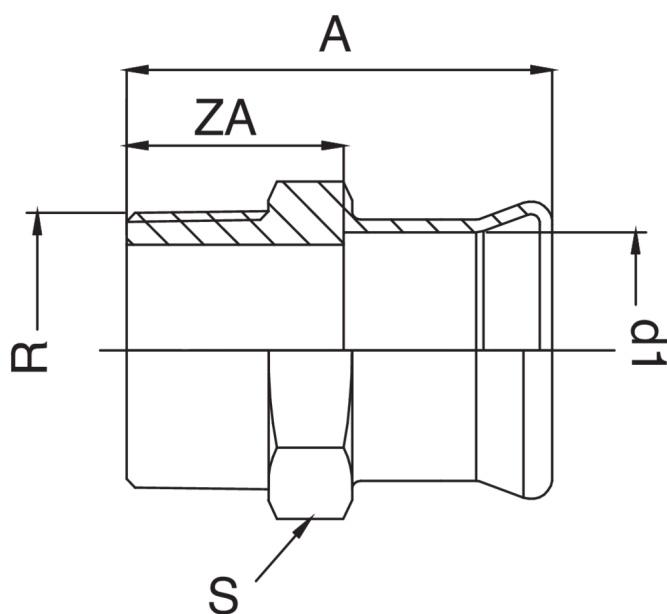

Manicotto femmina filettato maschio.

## Specifiche tecniche

D1 X R	BAG	MASTER BOX	CODICE	A	S	ZA
64* x 2"1/2	1	10	RB8243C12064000	93	76	45
76,1* x 2"1/2	1	8	RB8243C12076000	98	86	46
76,1* x 3"	1	8	RB8243D03076000	101	90	48
88,9* x 3"	1	5	RB8243D03089000	109	98	51
108* x 4"	1	3	RB8243E04108000	132	122	59

\* Profilo M. Guarnizione in EPDM uso acqua.