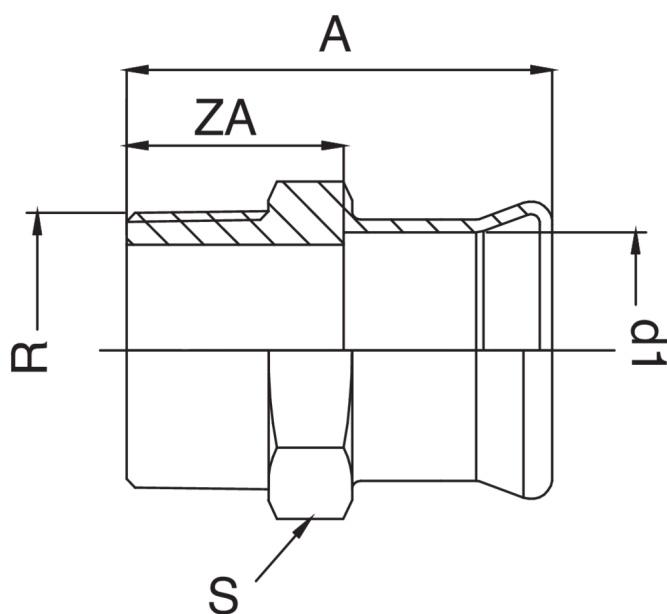

Manicotto femmina filettato maschio.

Specifiche tecniche

| D1 X R | BAG | MASTER BOX | CODICE | A | S | ZA |
|---------------|-----|------------|-----------------|-----|-----|----|
| 64* x 2"1/2 | 1 | 10 | RB8243C12064000 | 93 | 76 | 45 |
| 76,1* x 2"1/2 | 1 | 8 | RB8243C12076000 | 98 | 86 | 46 |
| 76,1* x 3" | 1 | 8 | RB8243D03076000 | 101 | 90 | 48 |
| 88,9* x 3" | 1 | 5 | RB8243D03089000 | 109 | 98 | 51 |
| 108* x 4" | 1 | 3 | RB8243E04108000 | 132 | 122 | 59 |

* Profilo M. Guarnizione in EPDM uso acqua.

Applicazioni

DRINKING
WATER

HEATING

HVAC

GAS

COMPRESSED
AIR

FIREFIGHTING