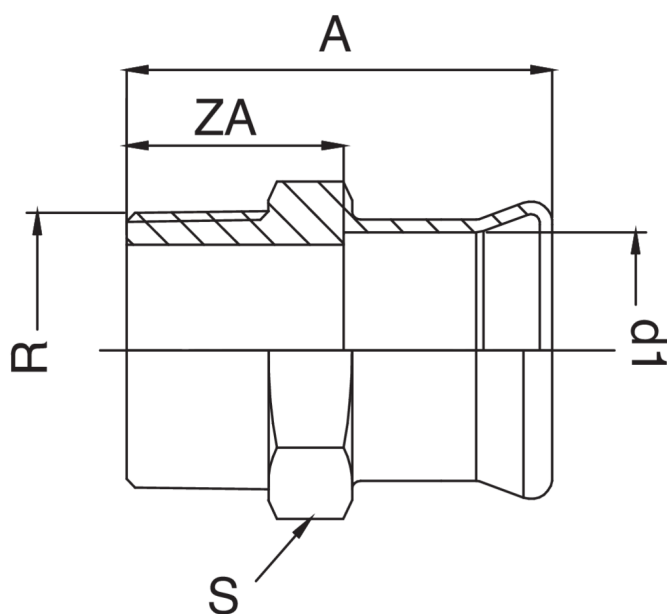

Manicotto femmina filettato maschio.

Specifiche tecniche

D1 X R	BAG	MASTER BOX	CODICE	A	S	ZA
64* x 2"1/2	1	10	RB8243C12064000	93	76	45
76,1* x 2"1/2	1	8	RB8243C12076000	98	86	46
76,1* x 3"	1	8	RB8243D03076000	101	90	48
88,9* x 3"	1	5	RB8243D03089000	109	98	51
108* x 4"	1	3	RB8243E04108000	132	122	59

* Profilo M. Guarnizione in EPDM uso acqua.

Applicazioni

DRINKING
WATER

HEATING

HVAC

GAS

COMPRESSED
AIR

FIREFIGHTING