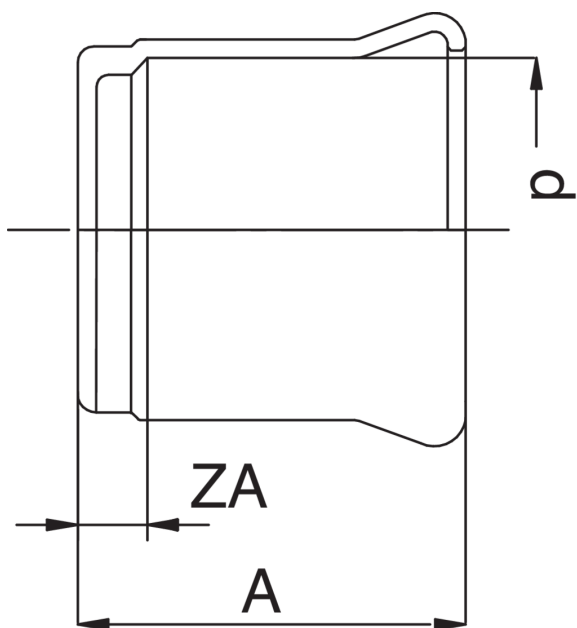

Tappo femmina.

Specifiche tecniche

D	BAG	MASTER BOX	CODICE	A	ZA
76,1*	1	15	RR9301076000000	60	5
88,9*	1	10	RR9301089000000	65	5
108*	1	4	RR9301108000000	75	5

* Profilo M. Guarnizione in EPDM uso acqua.

Applicazioni