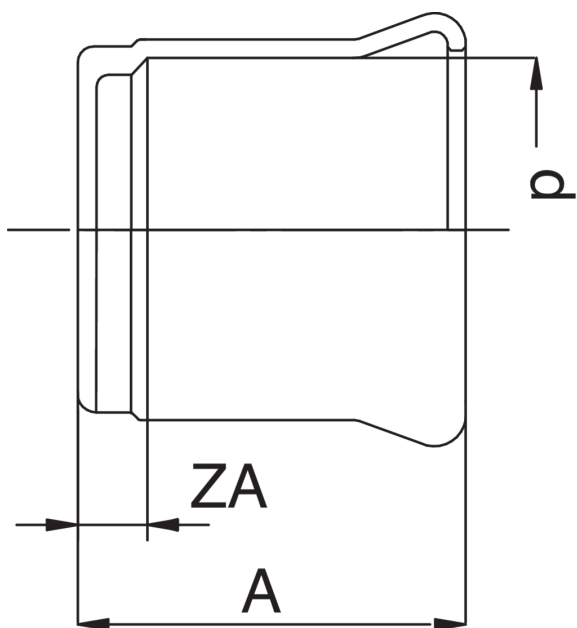

## Specifiche tecniche

D	BAG	MASTER BOX	CODICE	A	ZA
76,1*	1	15	RR9301076000000	60	5
88,9*	1	10	RR9301089000000	65	5
108*	1	4	RR9301108000000	75	5

\* Profilo M. Guarnizione in EPDM uso acqua.