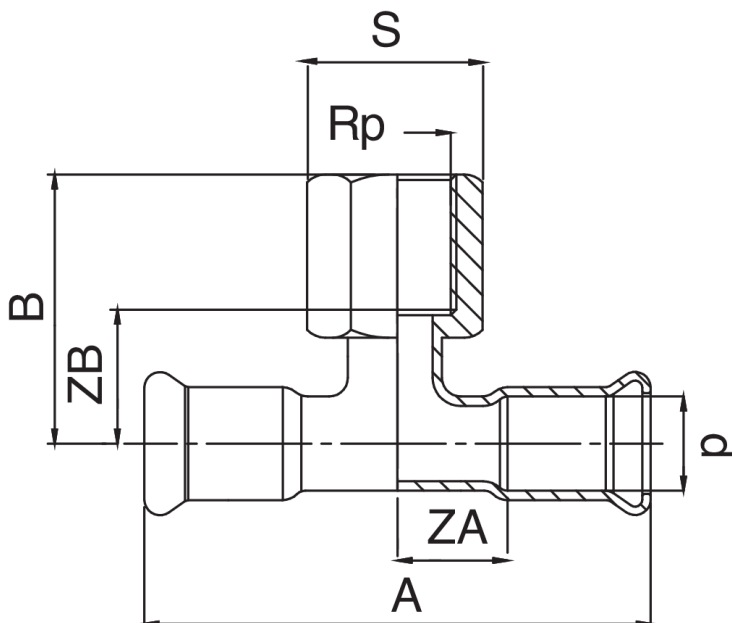

Té F/filetage femelle/F.

Spécifications techniques

D X RP	BAG	MASTER BOX	CODE	A	B	S	ZA	ZB
76,1 x 3/4"	1	8	ACF130076A34076	152	69	-	25	51
88,9 x 3/4"	1	5	ACF130089A34089	175	76	-	27	58
108 x 3/4"	1	3	ACF130108A34108	204	85	-	33	67