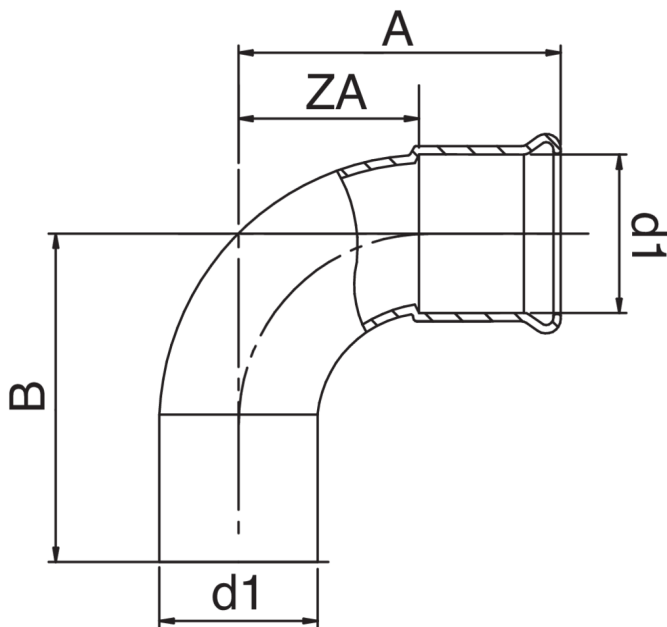

Courbe 90° M/F.

## Spécifications techniques

D1	BAG	MASTER BOX	CODE	A	B	ZA
66,7	1	10	AC0001067067000	135	145	80
76,1	1	6	AC0001076076000	146	157	91
88,9	1	4	AC0001089089000	167	178	107
108	1	2	AC0001108108000	200	212	130