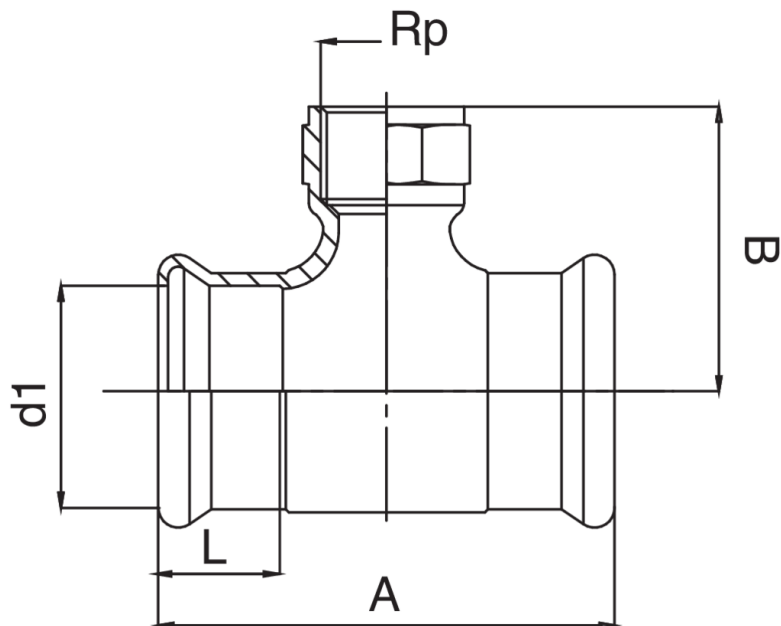

Té F/filetage femelle/F en bronze.

Spécifications techniques

D1 X RP	BAG	MASTER BOX	CODE	A	B	L
76,1 x 1/2"	1	4	RB8130076A12076	154	56	45
76,1 x 3/4"	1	6	RB8130076A34076	154	60	45
76,1 x 2"	1	5	RB8130076C02076	242	66	45
88,9 x 3/4"	1	4	RB8130089A34089	173	67	46
88,9 x 2"	1	4	RB8130089C02089	272	73	46
108 x 3/4"	1	2	RB8130108A34108	204	76	70
108 x 2"	1	2	RB8130108C02108	324	82	70