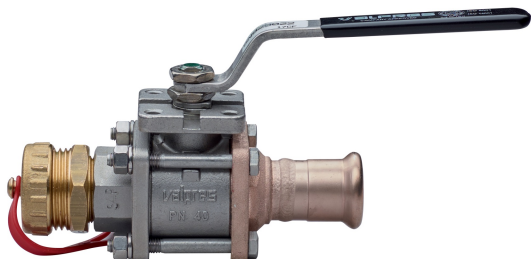

Robinet a boisseay sphérique connexion tuyau.

Spécifications techniques

D	BAG	MASTER BOX	CODE	L1	L	H
22	2	8	5N920022	131	139	68,5

Applications

MARINE