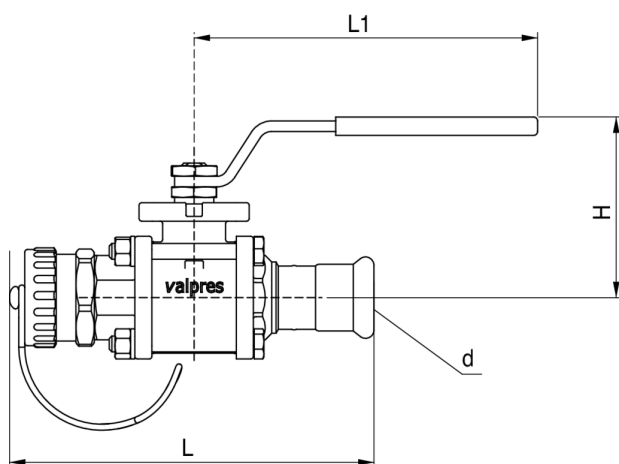

Robinet a boisseay sphérique connexion tuyau.

Spécifications techniques

D	BAG	MASTER BOX	CODE	L1	L	H
22	2	8	5N920022	131	139	68,5

Applications

MARINE