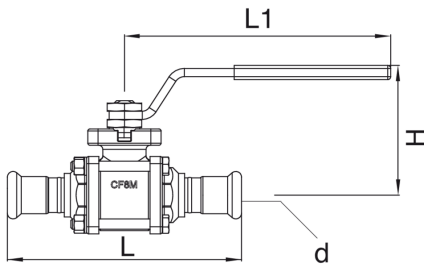

Robinet à boisseau sphérique, 3-pièces, en acier inoxydable AISI 316-CF8M avec connexions en CuNi.

Spécifications techniques

D	BAG	MASTER BOX	CODE	L	H	L1
15	6	24	5N900015	116	64	131
18	-	-	5N900018	-	-	-
22	2	8	5N900022	137	68,5	131
28	2	4	5N900028	156	78	174
35	2	4	5N900035	184	82,5	174
42	-	2	5N900042	198	100	250,5
54	-	2	5N900054	230	107	250,5
76,1	-	1	5N900076	295	126	321
88,9	-	1	5N900088	346	137,5	321
108	-	1	5N900108	415	156,5	381,5