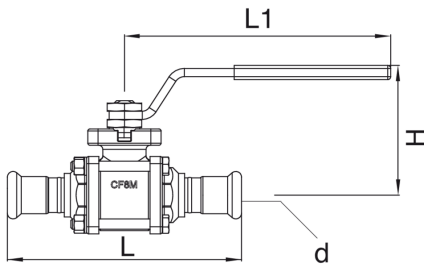

Robinet à boisseau sphérique, 3-pièces, en acier inoxydable AISI 316-CF8M avec connexions en CuNi.

Spécifications techniques

D	BAG	MASTER BOX	CODE	L	H	L1
15	6	24	5N900015	116	64	131
18	-	-	5N900018	-	-	-
22	2	8	5N900022	137	68,5	131
28	2	4	5N900028	156	78	174
35	2	4	5N900035	184	82,5	174
42	-	2	5N900042	198	100	250,5
54	-	2	5N900054	230	107	250,5
76,1	-	1	5N900076	295	126	321
88,9	-	1	5N900088	346	137,5	321
108	-	1	5N9000108	415	156,5	381,5