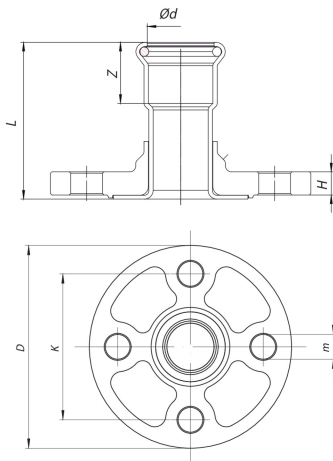

Joint avec bride PN6.

Spécifications techniques

D	DN	BAG	MASTER BOX	CODE	L	H	Z	D	K	M	N° FORI N° HOLES
15	10	5	40	5N460015	43,5	8	19	80	55	11	4
18	15	5	40	5N460018	50	8	19,5	80	55	11	4
22	20	5	40	5N460022	54	8	21	90	65	11	4
28	25	2	20	5N460028	59	8	23	100	75	11	4
35	32	2	16	5N460035	68	8	27	120	90	14	4
42	40	2	30	5N460042	72,5	10	30	130	100	14	4
54	50	2	8	5N460054	82,5	12	35	140	110	14	4
76,1	65	1	5	5N460076	94	14	54	160	130	14	4
88,9	80	1	3	5N460088	119,5	14	61	190	150	18	4
108	100	1	2	5N4600108	132,5	16	76	210	170	18	4