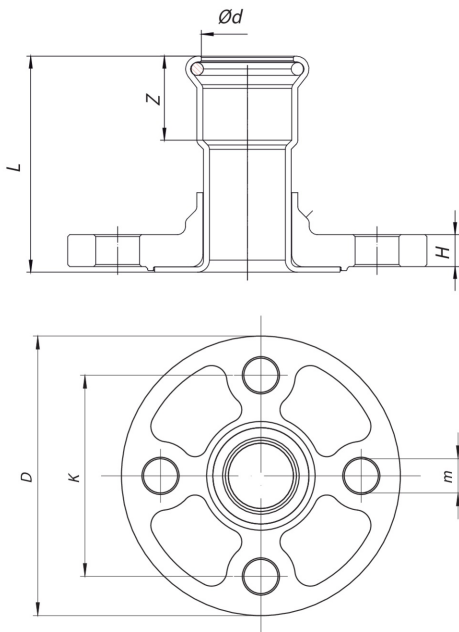

Joint avec bride PN6.

Spécifications techniques

D	DN	BAG	MASTER BOX	CODE	L	H	Z	D	K	M	N° FORI N° HOLES
15	10	5	40	5N460015	43,5	8	19	80	55	11	4
18	15	5	40	5N460018	50	8	19,5	80	55	11	4
22	20	5	40	5N460022	54	8	21	90	65	11	4
28	25	2	20	5N460028	59	8	23	100	75	11	4
35	32	2	16	5N460035	68	8	27	120	90	14	4
42	40	2	30	5N460042	72,5	10	30	130	100	14	4
54	50	2	8	5N460054	82,5	12	35	140	110	14	4
76,1	65	1	5	5N460076	94	14	54	160	130	14	4
88,9	80	1	3	5N460088	119,5	14	61	190	150	18	4
108	100	1	2	5N4600108	132,5	16	76	210	170	18	4