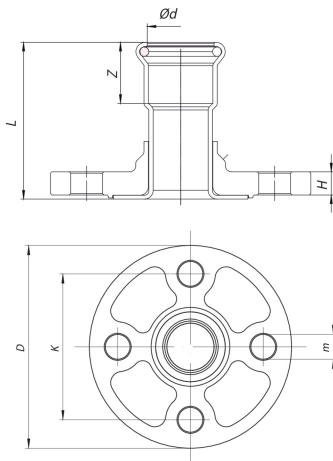

Joint avec bride PN6.

## Spécifications techniques

D	DN	BAG	MASTER BOX	CODE	L	H	Z	D	K	M	N° FORI N° HOLES
15	10	5	40	5N460015	43,5	8	19	80	55	11	4
18	15	5	40	5N460018	50	8	19,5	80	55	11	4
22	20	5	40	5N460022	54	8	21	90	65	11	4
28	25	2	20	5N460028	59	8	23	100	75	11	4
35	32	2	16	5N460035	68	8	27	120	90	14	4
42	40	2	30	5N460042	72,5	10	30	130	100	14	4
54	50	2	8	5N460054	82,5	12	35	140	110	14	4
76,1	65	1	5	5N460076	94	14	54	160	130	14	4
88,9	80	1	3	5N460088	119,5	14	61	190	150	18	4
108	100	1	2	5N4600108	132,5	16	76	210	170	18	4