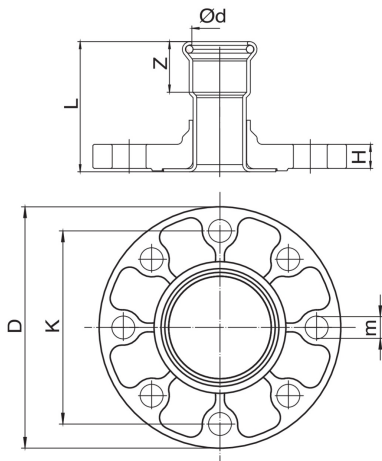

Joint avec bride PN10/16.

## Spécifications techniques

D	DN	BAG	MASTER BOX	CODE	L	H	Z	D	K	M	N° FORI N° HOLES
15	10	5	40	5N560015	43,5	10	19	95	65	14	4
18	15	5	40	5N560018	50	10	19,5	95	65	14	4
22	20	5	25	5N560022	54	10	21	105	75	14	4
28	25	2	20	5N560028	59	10	23	115	85	14	4
35	32	2	10	5N560035	68	12	27	140	100	18	4
42	40	2	10	5N560042	72,5	12	30	150	110	18	4
54	50	2	10	5N560054	82,5	14	35	165	125	18	4
76,1	65	1	5	5N560076	94	14	54	185	145	18	4
88,9	80	1	3	5N560088	119,5	16	61	200	160	18	8
108	100	1	2	5N5600108	132,4	18	76	220	180	18	8