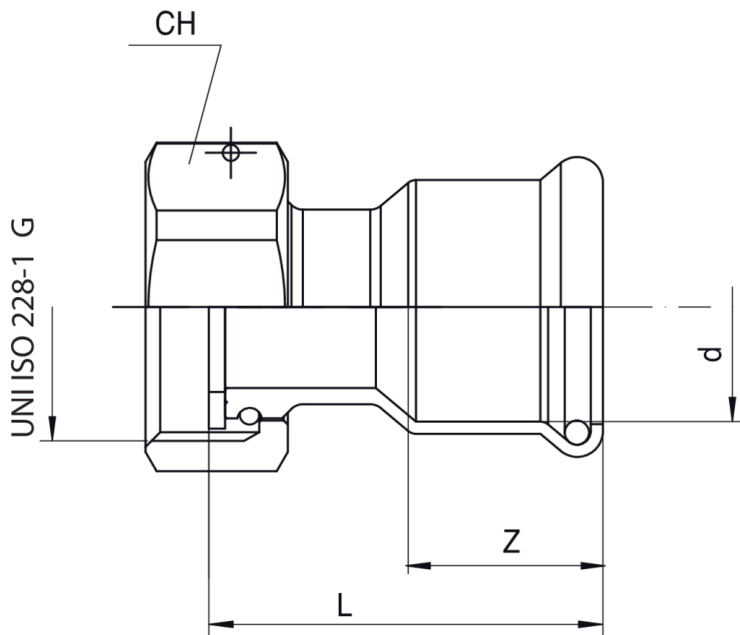

Raccord avec ecrou en laiton.

## Spécifications techniques

DXG	BAG	MASTER BOX	CODE	CH	L	Z
15 x 3/4"	10	200	5N50001505	30	31,5	19
18 x 3/4"	10	200	5N50001805	30	31,5	19,5
22 x 3/4"	5	100	5N50002205	30	43,5	21
28 x G 1"	5	80	5N50002806	37	48,5	22
35 x 1"1/4	5	60	5N50003507	47	56,5	27
42 x 1"1/2	2	54	5N50004208	52	61	30
54 x 2"	2	30	5N50005410	64	71,5	35