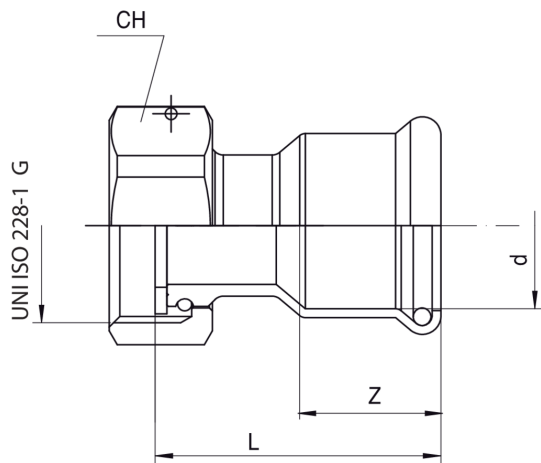

Raccord avec ecrou en laiton.

## Spécifications techniques

D X G	BAG	MASTER BOX	CODE	CH	L	Z
15 x 3/4"	10	200	5N50001505	30	31,5	19
18 x 3/4"	10	200	5N50001805	30	31,5	19,5
22 x 3/4"	5	100	5N50002205	30	43,5	21
28 x G 1"	5	80	5N50002806	37	48,5	22
35 x 1"1/4	5	60	5N50003507	47	56,5	27
42 x 1"1/2	2	54	5N50004208	52	61	30
54 x 2"	2	30	5N50005410	64	71,5	35