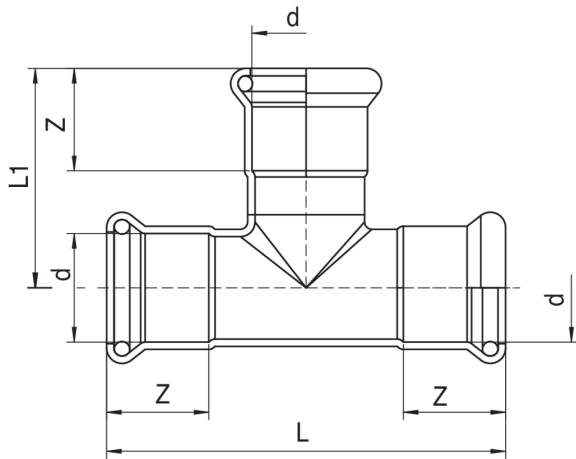

## Spécifications techniques

D	BAG	MASTER BOX	CODE	L	L1	Z
15	10	150	5N320015	67	35	19
18	10	150	5N320018	70	38	19,5
22	5	90	5N320022	82	45	21
28	5	50	5N320028	90	50	22
35	5	30	5N320035	106	58	27
42	2	24	5N320042	118	64	30
54	2	14	5N320054	144	76	35
76,1	1	4	5N320076	232	112	54
88,9	1	2	5N320088	243	133	61
108	1	1	5N320108	310	158	76