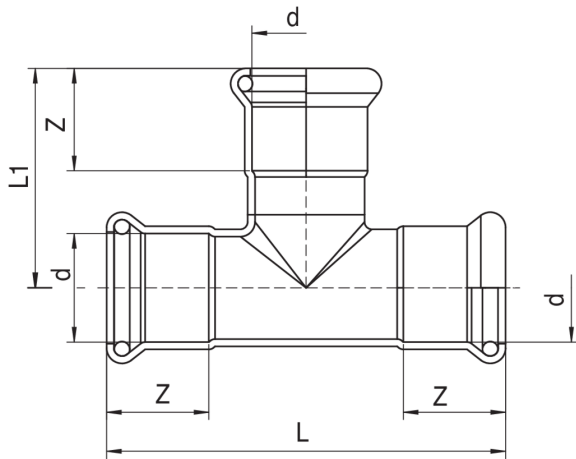

Tee egal.

Spécifications techniques

D	BAG	MASTER BOX	CODE	L	L1	Z
15	10	150	5N320015	67	35	19
18	10	150	5N320018	70	38	19,5
22	5	90	5N320022	82	45	21
28	5	50	5N320028	90	50	22
35	5	30	5N320035	106	58	27
42	2	24	5N320042	118	64	30
54	2	14	5N320054	144	76	35
76,1	1	4	5N320076	232	112	54
88,9	1	2	5N320088	243	133	61
108	1	1	5N320108	310	158	76