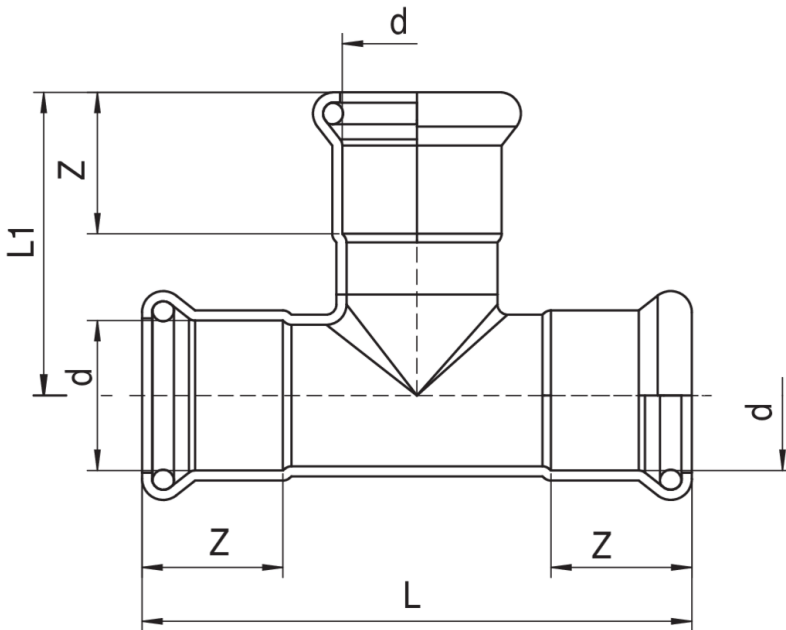

Tee egal.

Spécifications techniques

D	BAG	MASTER BOX	CODE	L	L1	Z
15	10	150	5N320015	67	35	19
18	10	150	5N320018	70	38	19,5
22	5	90	5N320022	82	45	21
28	5	50	5N320028	90	50	22
35	5	30	5N320035	106	58	27
42	2	24	5N320042	118	64	30
54	2	14	5N320054	144	76	35
76,1	1	4	5N320076	232	112	54
88,9	1	2	5N320088	243	133	61
108	1	1	5N3200108	310	158	76