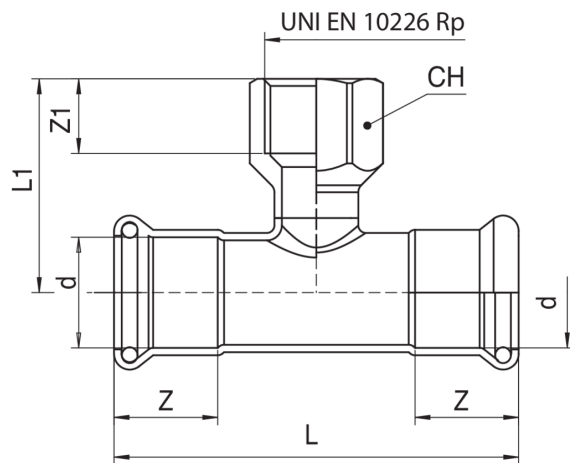

## Spécifications techniques

D X RP X D	BAG	MASTER BOX	CODE	L	L1	Z	Z1	CH
15 x 1/2" x 15	10	160	5N3100150415	67	39	19	15	24
18 x 1/2" x 18	10	160	5N3100180418	70	41	19,5	15	24
22 x 1/2" x 22	5	100	5N3100220422	82	43	21	15	24
22 x 3/4" x 22	5	75	5N3100220522	82	43	21	16,3	30
28 x 1/2" x 28	5	60	5N3100280428	90	46	22	15	24
28 x 3/4" x 28	5	60	5N3100280528	90	46	22	16	30
35 x 1/2" x 35	5	40	5N3100350435	106	47,5	27	15	24
35 x 3/4" x 35	5	40	5N3100350535	106	47,5	27	16,3	30
42 x 1/2" x 42	2	30	5N3100420442	118	51	30	15	24
42 x 3/4" x 42	2	24	5N3100420542	118	51	30	16,3	30
54 x 1/2" x 54	2	16	5N3100540454	144	58	35	15	24
54 x 3/4" x 54	2	16	5N3100540554	144	58	35	16,3	30
76,1 x 3/4" x 76,1	1	6	5N3100760576	232	70	54	16,3	30
88,9 x 3/4" x 88,9	1	3	5N3100880588	243	76	61	16,3	30
108 x 3/4" x 108	1	2	5N310010805108	310	90	76	16,3	30