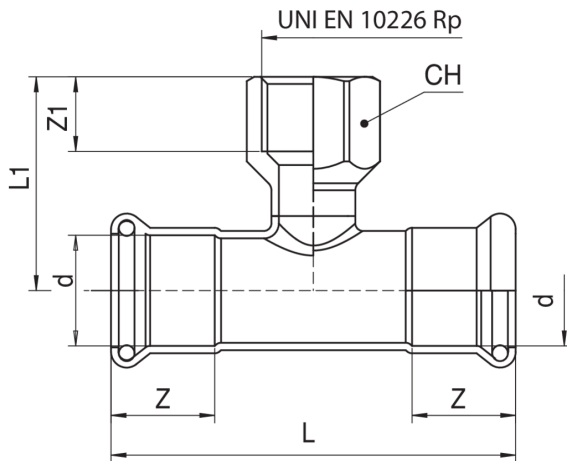

## Spécifications techniques

D X RP X D	BAG	MASTER BOX	CODE	L	L1	Z	Z1	CH
15 x 1/2" x 15	10	160	5N3100150415	67	39	19	15	24
18 x 1/2" x 18	10	160	5N3100180418	70	41	19,5	15	24
22 x 1/2" x 22	5	100	5N3100220422	82	43	21	15	24
22 x 3/4" x 22	5	75	5N3100220522	82	43	21	16,3	30
28 x 1/2" x 28	5	60	5N3100280428	90	46	22	15	24
28 x 3/4" x 28	5	60	5N3100280528	90	46	22	16	30
35 x 1/2" x 35	5	40	5N3100350435	106	47,5	27	15	24
35 x 3/4" x 35	5	40	5N3100350535	106	47,5	27	16,3	30
42 x 1/2" x 42	2	30	5N3100420442	118	51	30	15	24
42 x 3/4" x 42	2	24	5N3100420542	118	51	30	16,3	30
54 x 1/2" x 54	2	16	5N3100540454	144	58	35	15	24
54 x 3/4" x 54	2	16	5N3100540554	144	58	35	16,3	30
76,1 x 3/4" x 76,1	1	6	5N3100760576	232	70	54	16,3	30
88,9 x 3/4" x 88,9	1	3	5N3100880588	243	76	61	16,3	30
108 x 3/4" x 108	1	2	5N310010805108	310	90	76	16,3	30