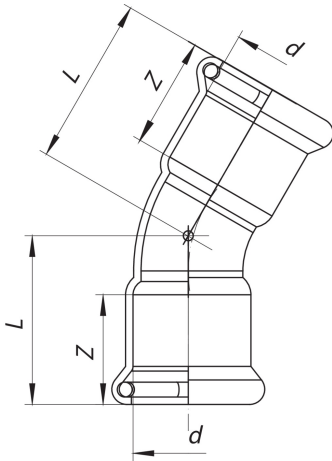

Courbe 30° femelle/femelle.

## Spécifications techniques

D	BAG	MASTER BOX	CODE	L	Z
15	10	250	5N280015	27,8	19
18	10	250	5N280018	29,2	19,5
22	5	120	5N800022	31,7	21
28	5	60	5N280028	36	22
35	5	40	5N280035	61,3	27
42	2	30	5N280042	75,8	30
54	2	16	5N280054	90,5	35
76,1	1	6	5N280076	90,5	54
88,9	1	3	5N280088	101,5	61
108	1	2	5N280108	131,4	76