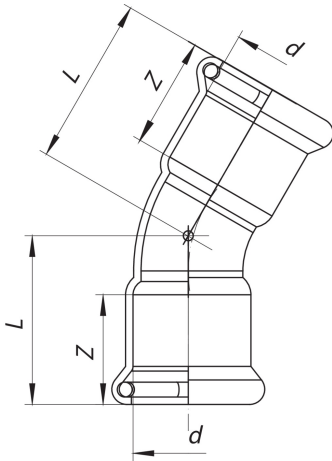

Spécifications techniques

D	BAG	MASTER BOX	CODE	L	Z
15	10	250	5N280015	27,8	19
18	10	250	5N280018	29,2	19,5
22	5	120	5N800022	31,7	21
28	5	60	5N280028	36	22
35	5	40	5N280035	61,3	27
42	2	30	5N280042	75,8	30
54	2	16	5N280054	90,5	35
76,1	1	6	5N280076	90,5	54
88,9	1	3	5N280088	101,5	61
108	1	2	5N280108	131,4	76

Applications