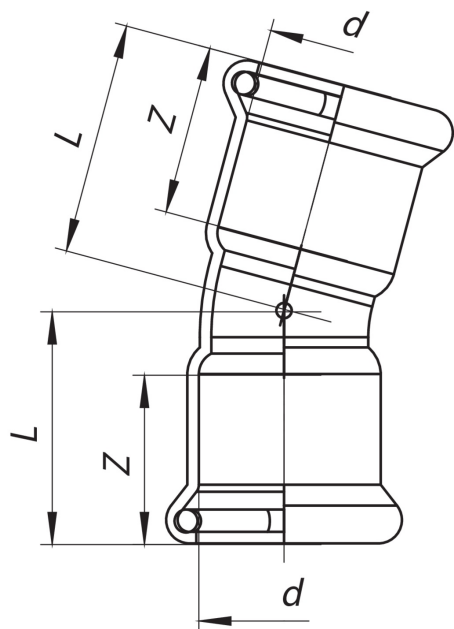

FRABO

TURBO
CuNi
5N2600

Courbe 15° femelle/femelle.

Spécifications techniques

D	BAG	MASTER BOX	CODE	L	Z
15	10	250	5N260015	25,4	19
18	10	250	5N260018	26,2	19,5
22	5	120	5N260022	28,1	21
28	5	60	5N260028	31,3	22
35	5	40	5N260035	55,5	27
42	2	28	5N260042	66,2	30
54	2	16	5N260054	81,5	35
76,1	1	6	5N260076	77,5	54
88,9	1	6	5N260088	86	61
108	1	3	5N2600108	109,3	76