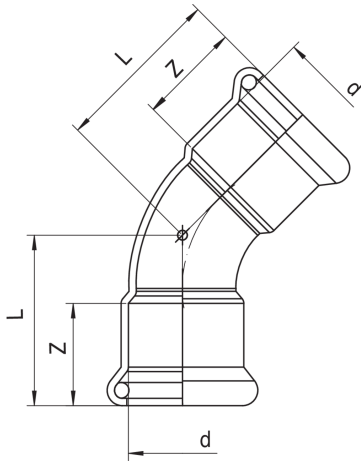

Courbe 45° femelle/femelle.

## Spécifications techniques

D	BAG	MASTER BOX	CODE	L	Z
15	10	250	5N140015	31	19
18	10	250	5N140018	32	19,5
22	5	120	5N140022	38	21
28	5	60	5N140028	41	22
35	5	50	5N140035	52	27
42	2	24	5N140042	66,3	30
54	2	16	5N140054	86,3	35
76,1	1	5	5N140076	101	54
88,9	1	3	5N140088	116	61
108	1	2	5N140108	153	76