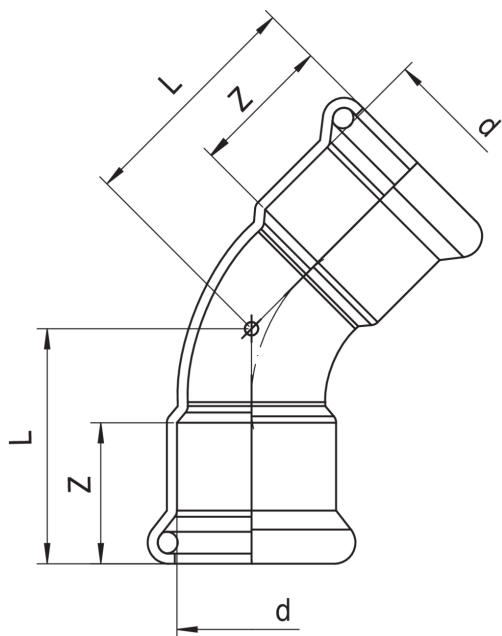

Courbe 45° femelle/femelle.

Spécifications techniques

D	BAG	MASTER BOX	CODE	L	Z
15	10	250	5N140015	31	19
18	10	250	5N140018	32	19,5
22	5	120	5N140022	38	21
28	5	60	5N140028	41	22
35	5	50	5N140035	52	27
42	2	24	5N140042	66,3	30
54	2	16	5N140054	86,3	35
76,1	1	5	5N140076	101	54
88,9	1	3	5N140088	116	61
108	1	2	5N140108	153	76