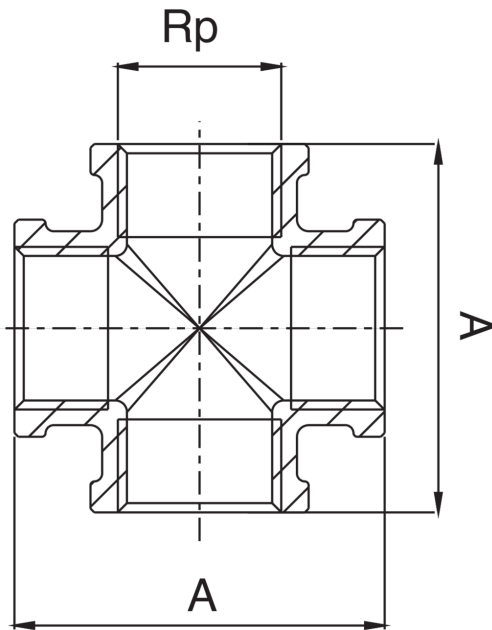

## RB3516

Croix filetage femelle.

### Spécifications techniques

RP	BAG	MASTER BOX	CODE	A
3/8"	10	100	RB3516A38A38A38	43
1/2"	10	100	RB3516A12A12A12	48