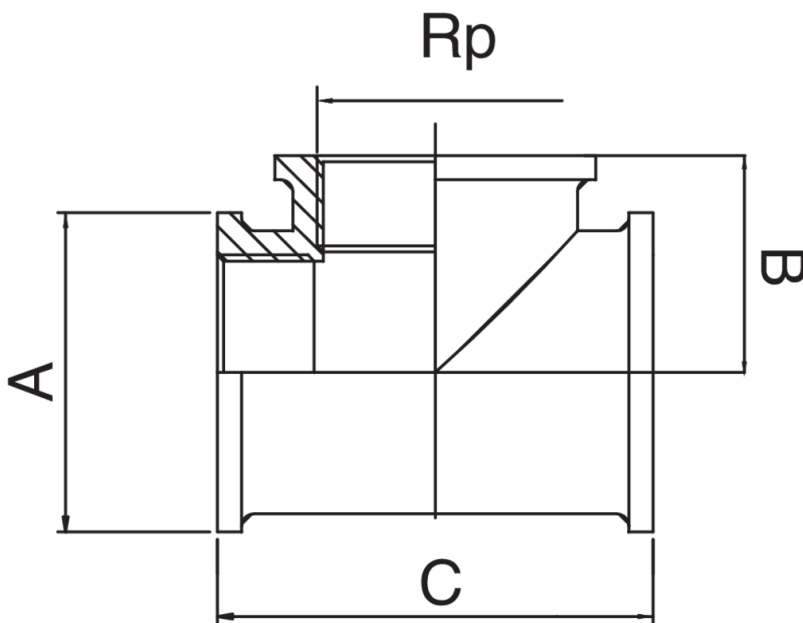

## KR5005

Té filetage femelle.

### Spécifications techniques

RP	BAG	MASTER BOX	CODE	A	B	C
3/8"	10	100	KR5005A38A38A38	23	21	42
1/2"	5	100	KR5005A12A12A12	28	25	50
3/4"	10	50	KR5005A34A34A34	35	27	54
1"	5	30	KR5005B01B01B01	42	31	62