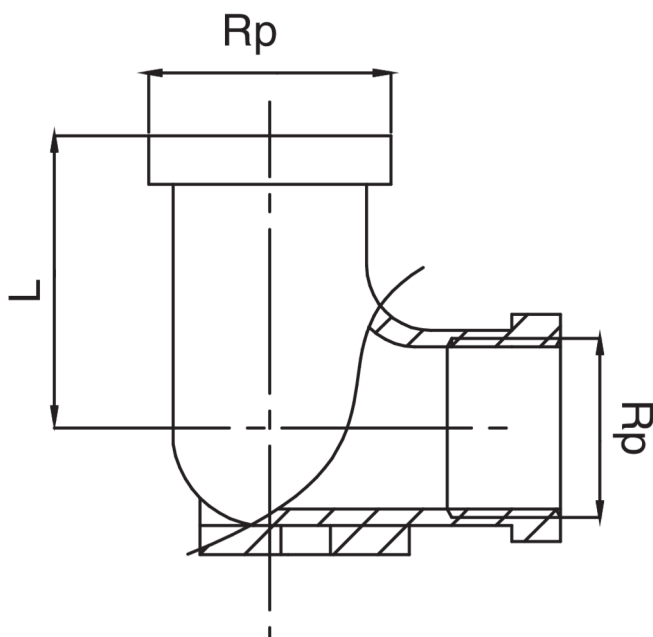

## OT5472

Applique coude filetage femelle/femelle.

### Spécifications techniques

RP	BAG	MASTER BOX	CODE	L
1/2"	10	100	OT5472A12A12000	38