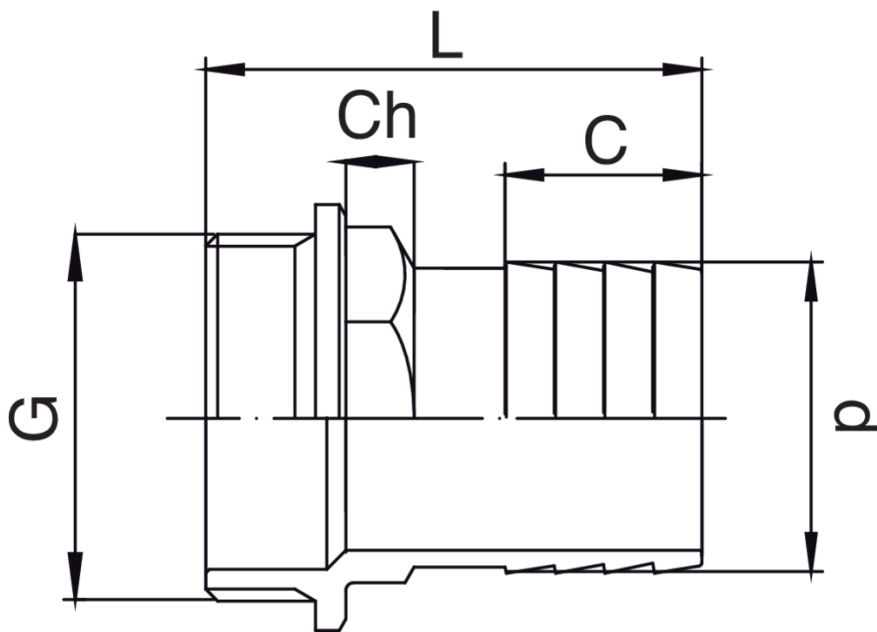

OT5537

Raccord porte-tuyau en caoutchouc, type Roma.

Spécifications techniques

D X G	BAG	MASTER BOX	CODE	L	C	CH
12 x 1/2"	10	300	OT5537A12012000	41,5	25,7	16
14 x 1/2"	10	300	OT5537A12014000	41,5	27,5	21
16 x 1/2"	10	250	OT5537A12016000	41,5	27	21
18 x 1/2"	10	250	OT5537A12018000	41,5	27	21
20 x 1/2"	10	100	OT5537A12020000	41,5	27	21
20 x 3/4"	10	100	OT5537A34020000	49	39	22
25 x 3/4"	10	100	OT5537A34025000	50,5	32,5	28
25 x 1"	10	100	OT5537B01025000	51,5	32	30
30 x 1"	10	100	OT5537B01030000	52,5	32	32