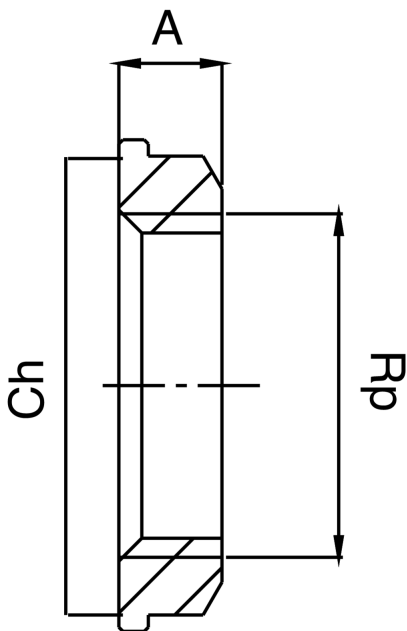

## OT5518

Contre-écrou filetage femelle/femelle.

### Spécifications techniques

RP	BAG	MASTER BOX	CODE	A	CH
3/8"	10	300	OT5518A38000000	7	22
1/2"	10	300	OT5518A12000000	8	25
3/4"	10	300	OT5518A34000000	9	30
1"	10	200	OT5518B01000000	9	35,5
1"1/4	5	100	OT5518B14000000	9	45
1"1/2	10	200	OT5518B12000000	9,5	52