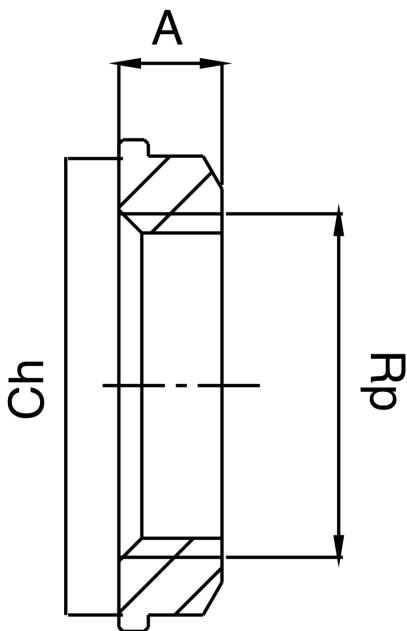

OT5518

Contre-écrou filetage femelle/femelle.

Spécifications techniques

RP	BAG	MASTER BOX	CODE	A	CH
3/8"	10	300	OT5518A38000000	7	22
1/2"	10	300	OT5518A12000000	8	25
3/4"	10	300	OT5518A34000000	9	30
1"	10	200	OT5518B01000000	9	35,5
1"1/4	5	100	OT5518B14000000	9	45
1"1/2	10	200	OT5518B12000000	9,5	52