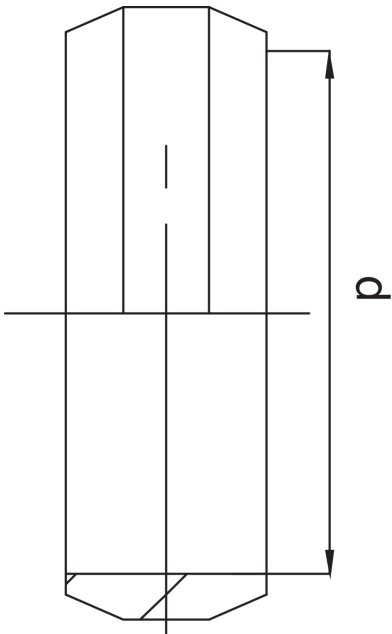

## OT6011

Bague de jonction en laiton.

### Spécifications techniques

D	BAG	MASTER BOX	CODE
8	10	10	OT6011008000000
10	10	10	OT6011010000000
12	10	10	OT6011012000000
14	10	10	OT6011014000000
15	10	10	OT6011015000000
16	10	10	OT6011016000000
18	10	25	OT6011018000000
22	10	10	OT6011022000000
28	10	10	OT6011028000000