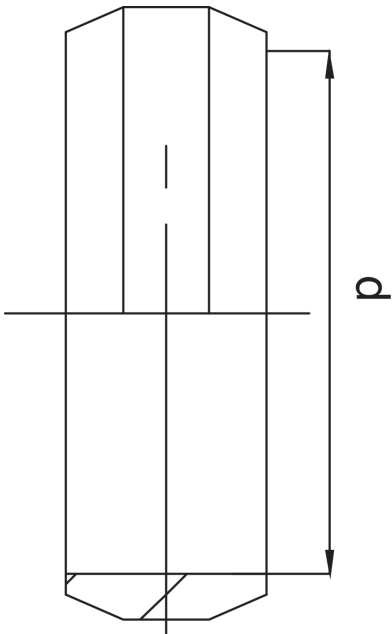

OT6011

Bague de jonction en laiton.

Spécifications techniques

D	BAG	MASTER BOX	CODE
8	10	10	OT6011008000000
10	10	10	OT6011010000000
12	10	10	OT6011012000000
14	10	10	OT6011014000000
15	10	10	OT6011015000000
16	10	10	OT6011016000000
18	10	25	OT6011018000000
22	10	10	OT6011022000000
28	10	10	OT6011028000000