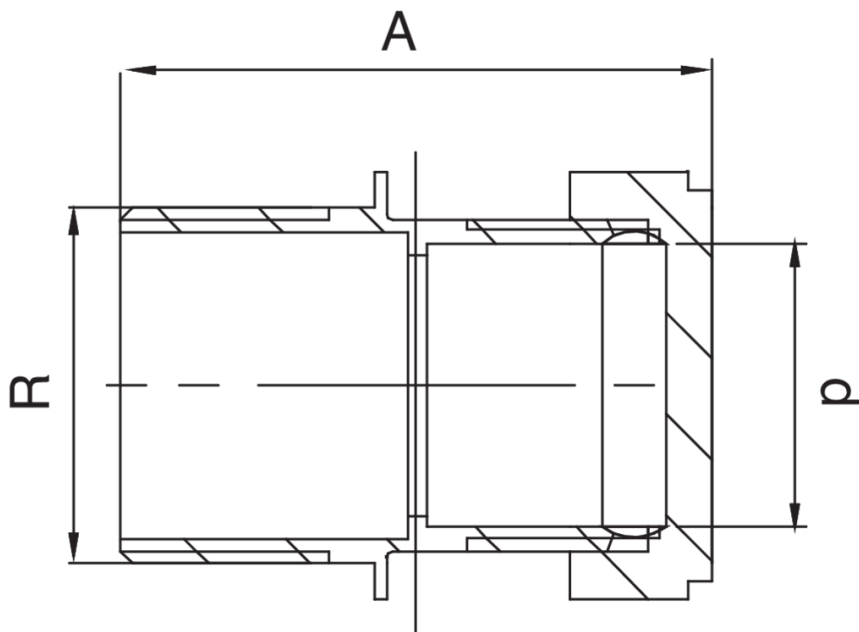

Spécifications techniques