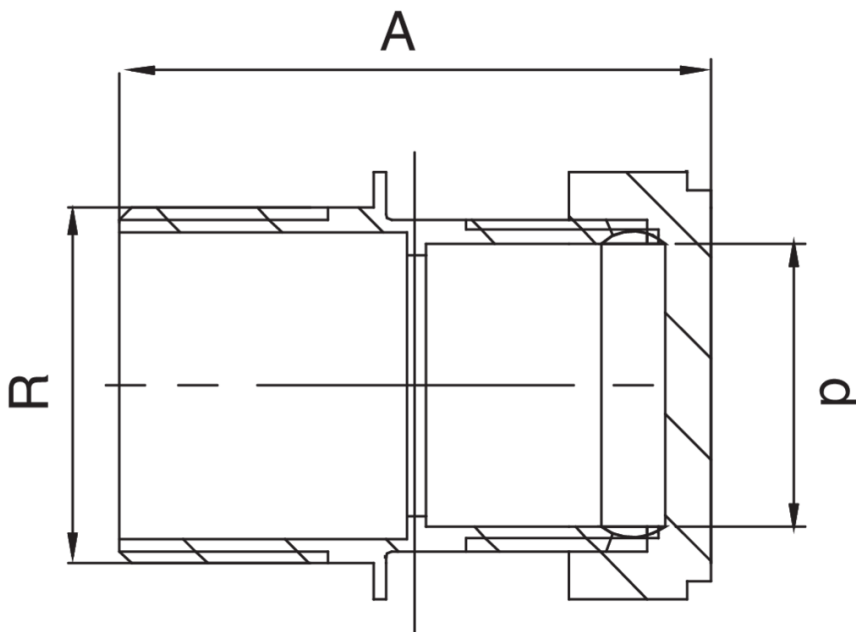

OT6007

Réduction filetage mâle/mâle.

Spécifications techniques

D X R	BAG	MASTER BOX	CODE	A
8 x 1/4"	10	100	OT6007A14008000	30
8 x 3/8"	10	900	OT6007A38008000	30
10 x 1/4"	10	100	OT6007A14010000	30
10 x 3/8"	10	250	OT6007A38010000	30
10 x 1/2"	10	200	OT6007A12010000	32
12 x 3/8"	10	250	OT6007A38012000	30
12 x 1/2"	10	250	OT6007A12012000	32,5
14 x 3/8"	10	700	OT6007A38014000	32,5
14 x 1/2"	10	250	OT6007A12014000	34,5
15 x 3/8"	10	100	OT6007A38015000	33
15 x 1/2"	10	250	OT6007A12015000	36
15 x 3/4"	10	100	OT6007A34015000	36
16 x 1/2"	10	250	OT6007A12016000	36
18 x 1/2"	10	100	OT6007A12018000	37,5
18 x 3/4"	10	100	OT6007A34018000	37,5
22 x 3/4"	10	250	OT6007A34022000	37,5
22 x 1"	10	100	OT6007B01022000	41
28 x 1"	10	50	OT6007B01028000	45