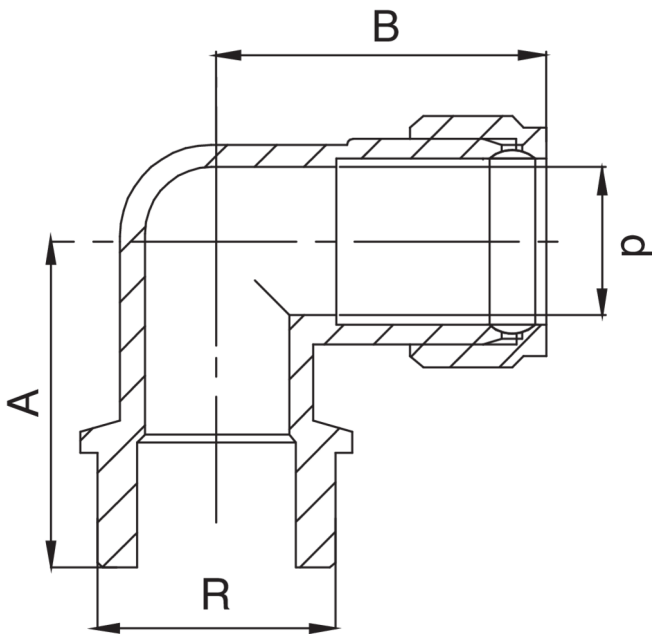

## OT6092

Coude F/filetage mâle.

### Spécifications techniques

<b>D X R</b>	<b>BAG</b>	<b>MASTER BOX</b>	<b>CODE</b>	<b>A</b>	<b>B</b>
10 x 3/8"	10	200	OT6092A38010000	25	26
12 x 3/8"	10	200	OT6092A38012000	25	26,5
12 x 1/2"	10	100	OT6092A12012000	25	26,5
14 x 1/2"	10	100	OT6092A12014000	28	28
15 x 1/2"	10	100	OT6092A12015000	28	29
16 x 1/2"	10	100	OT6092A12016000	28	29,5
18 x 1/2"	10	100	OT6092A12018000	30	30,5
18 x 3/4"	10	100	OT6092A34018000	31	33,5
22 x 3/4"	10	100	OT6092A34022000	32,5	33,5
22 x 1"	10	50	OT6092B01022000	36	37,5
28 x 1"	10	50	OT6092B01028000	40	42