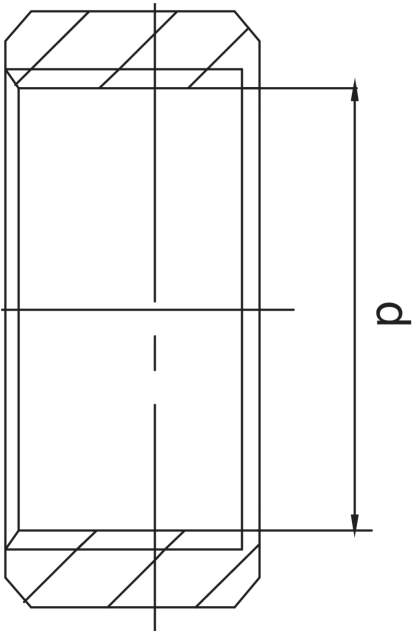

OT2012

Ecrou serre-tube.

Spécifications techniques

D	BAG	MASTER BOX	CODE
10	10	10	OT201201000000
12	10	10	OT201201200000
14	10	10	OT201201400000
16	10	30	OT201201600000
18	10	10	OT201201800000
22	10	10	OT201202200000
28	10	10	OT201202800000