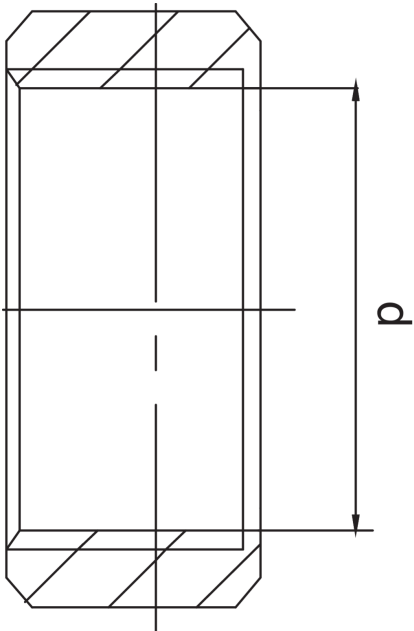

OT2012

Ecrou serre-tube.

Spécifications techniques

D	BAG	MASTER BOX	CODE
10	10	10	OT201201000000
12	10	10	OT201201200000
14	10	10	OT201201400000
16	10	30	OT201201600000
18	10	10	OT201201800000
22	10	10	OT201202200000
28	10	10	OT201202800000