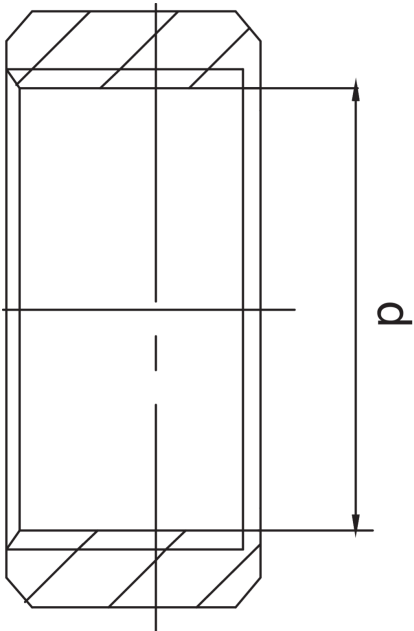

## OT2012

Ecrou serre-tube.

### Spécifications techniques

D	BAG	MASTER BOX	CODE
10	10	10	OT201201000000
12	10	10	OT201201200000
14	10	10	OT201201400000
16	10	30	OT201201600000
18	10	10	OT201201800000
22	10	10	OT201202200000
28	10	10	OT201202800000