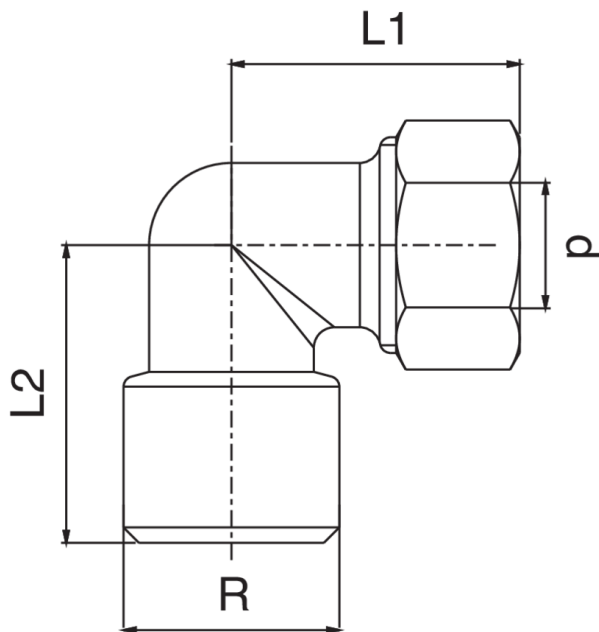

## OT2092

Coude F/filetage mâle.

### Spécifications techniques

D X R	BAG	MASTER BOX	CODE	L1	L2
10 x 3/8"	10	100	OT2092A38010000	31	25
10 x 1/2"	10	100	OT2092A12010000	32	27
12 x 3/8"	10	100	OT2092A38012000	32	26
12 x 1/2"	10	80	OT2092A12012000	33	28
14 x 1/2"	10	100	OT2092A12014000	35	30
14 x 3/4"	10	100	OT2092A34014000	36	32
16 x 1/2"	10	70	OT2092A12016000	35,5	30
16 x 3/4"	10	100	OT2092A34016000	37	35
18 x 1/2"	10	80	OT2092A12018000	37	33
18 x 3/4"	5	100	OT2092A34018000	38	35
22 x 3/4"	5	40	OT2092A34022000	41,5	39