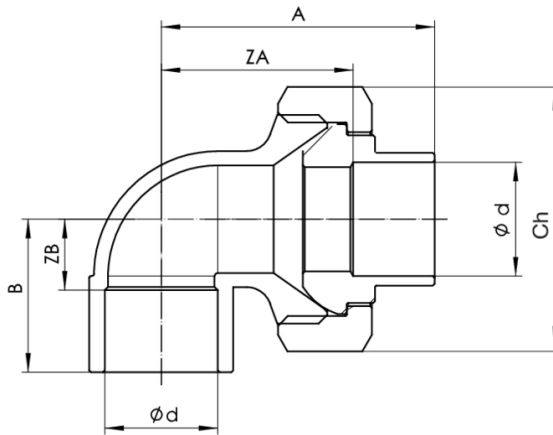

**B40980**

Coude 90° 3 pièces, F/filetage mâle + joint.

Spécifications techniques

Ø D X R	BAG	MASTER BOX	CODE	A	B	ZA	ZB	I	CH
28 x 1"	5	30	B40980B01028000	69,2	35,5	56,5	16,4	12,7	46

Applications