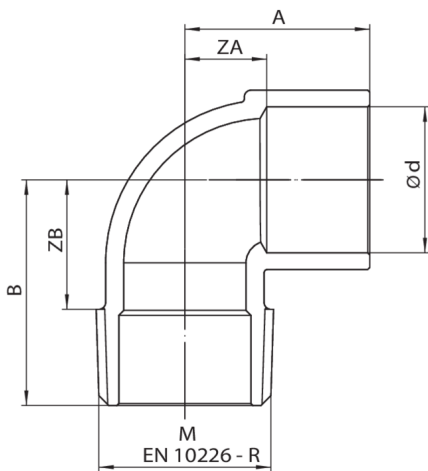

RB4092

Coude 90° F/filetage mâle.

Spécifications techniques

Ø D X M	BAG	MASTER BOX	CODE	A	B	ZA	ZB
10 x 3/8"	10	200	RB4092A38010000	18	23	10,2	12
12 x 3/8"	10	250	RB4092A38012000	18	23	9,3	13,1
12 x 1/2"	10	250	RB4092A12012000	21,5	26	13,5	16
14 x 1/2"	10	250	RB4092A12014000	20	23	9,3	12,3
15 x 3/8"	10	200	RB4092A38015000	24	25	13,4	15,1
15 x 1/2"	10	200	RB4092A12015000	21,5	32,5	10,9	19,1
16 x 1/2"	10	150	RB4092A12016000	22,5	30,5	11,8	16,5
18 x 1/2"	10	150	RB4092A12018000	22	27	9	13,1
18 x 3/4"	10	100	RB4092A34018000	28	31	15,4	18
22 x 1/2"	10	100	RB4092A12022000	26	31	10,6	18,5
22 x 3/4"	10	100	RB4092A34022000	28	34	12,4	19,5
22 x 1"	5	75	RB4092B01022000	30,5	36	14,5	20
28 x 3/4"	10	100	RB4092A34028000	33	36,5	14,6	22,5
28 x 1"	10	50	RB4092B01028000	39	36,5	20,6	25
35 x 1"1/4	5	50	RB4092B14035000	43,5	46	20,5	28,7