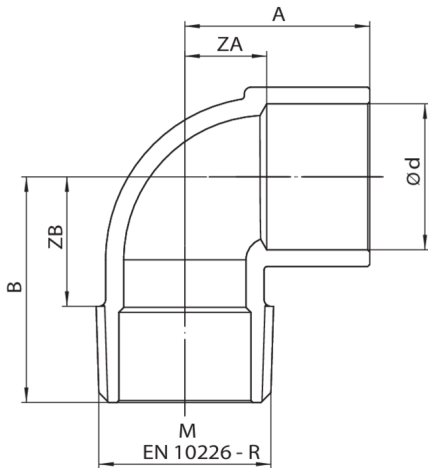

RB4092

Coude 90° F/filetage mâle.

Spécifications techniques

Ø D X M	BAG	MASTER BOX	CODE	A	B	ZA	ZB
10 x 3/8"	10	200	RB4092A38010000	18	23	10,2	12
12 x 3/8"	10	250	RB4092A38012000	18	23	9,3	13,1
12 x 1/2"	10	250	RB4092A12012000	21,5	26	13,5	16
14 x 1/2"	10	250	RB4092A12014000	20	23	9,3	12,3
15 x 3/8"	10	200	RB4092A38015000	24	25	13,4	15,1
15 x 1/2"	10	200	RB4092A12015000	21,5	32,5	10,9	19,1
16 x 1/2"	10	150	RB4092A12016000	22,5	30,5	11,8	16,5
18 x 1/2"	10	150	RB4092A12018000	22	27	9	13,1
18 x 3/4"	10	100	RB4092A34018000	28	31	15,4	18
22 x 1/2"	10	100	RB4092A12022000	26	31	10,6	18,5
22 x 3/4"	10	100	RB4092A34022000	28	34	12,4	19,5
22 x 1"	5	75	RB4092B01022000	30,5	36	14,5	20
28 x 3/4"	10	100	RB4092A34028000	33	36,5	14,6	22,5
28 x 1"	10	50	RB4092B01028000	39	36,5	20,6	25
35 x 1"1/4	5	50	RB4092B14035000	43,5	46	20,5	28,7