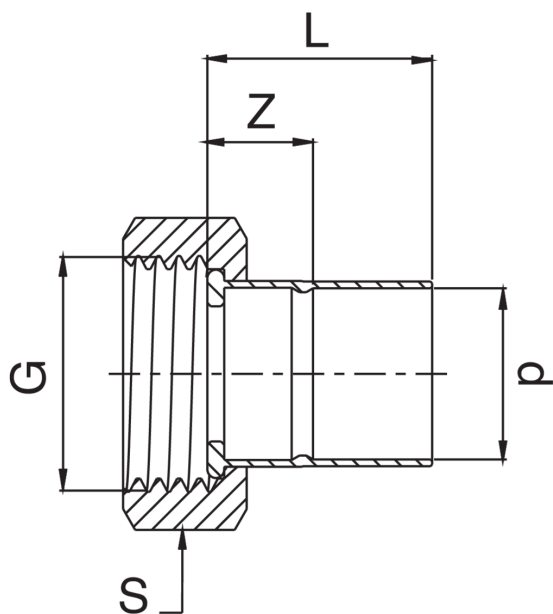

B5359G

Raccord droit avec écrou en laiton filetage femelle.

Spécifications techniques

D X G	BAG	MASTER BOX	CODE	L MIN	S	Z
10 x 1/2"	10	200	B5359GA12010000	20	24	12
12 x 1/2"	10	250	B5359GA12012000	20	24	11
12 x 3/4"	10	100	B5359GA34012000	20	30	11
14 x 1/2"	10	250	B5359GA12014000	20	24	10
14 x 3/4"	25	250	B5359GA34014000	20	30	10
15 x 1/2"	10	250	B5359GA12015000	20	24	10
15 x 3/4"	10	200	B5359GA34015000	20	30	10
16 x 3/4"	10	200	B5359GA34016000	20	30	10
18 x 3/4"	10	150	B5359GA34018000	22	30	10
18 x 1"	10	100	B5359GB01018000	22	37	10
22 x 1"	10	100	B5359GB01022000	25	37	10
28 x 1"1/4	10	50	B5359GB14028000	28	46	10