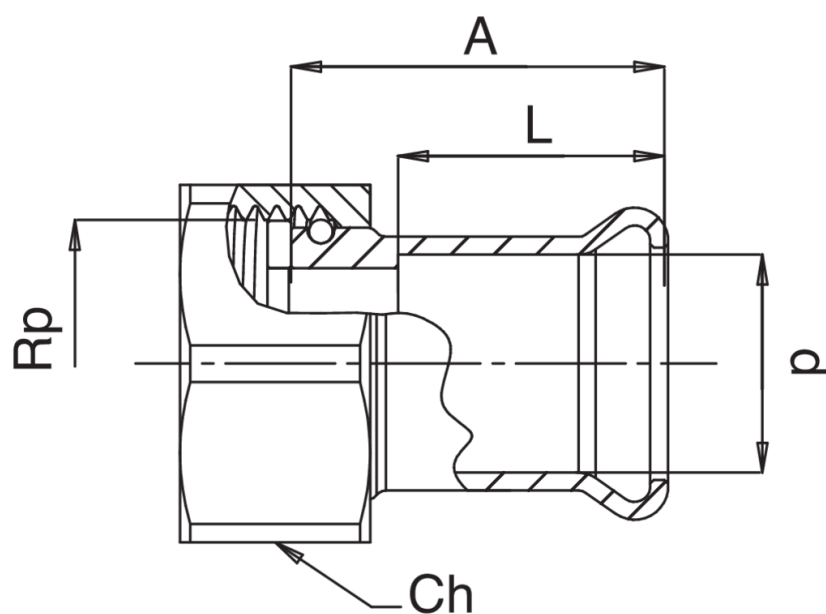

Raccord avec écrou en laiton F/filetage femelle.

## Spécifications techniques

D X RP	BAG	MASTER BOX	CODE	A	CH	L
15 x 1/2"	5	100	CMF359A12015000	40	24	20
15 x 3/4"	5	100	CMF359A34015000	28	30	20
18 x 3/4"	5	100	CMF359A34018000	32	30	20
22 x 3/4"	5	100	CMF359A34022000	47	30	23
22 x 1"	5	100	CMF359B01022000	34	37	22
28 x 1"	5	80	CMF359B01028000	37	48,5	22
28 x 1"1/4	10	50	CMF359B14028000	31	46	23
28 x 1"1/2	5	30	CMF359B12028000	-	-	-
35 x 1"1/4	5	60	CMF359B14035000	47	56,5	27
35 x 1"1/2	5	30	CMF359B12035000	40	46	26
42 x 1"1/2	2	54	CMF359B12042000	52	61	30
54 x 2"	2	30	CMF359C02054000	64	71,5	35