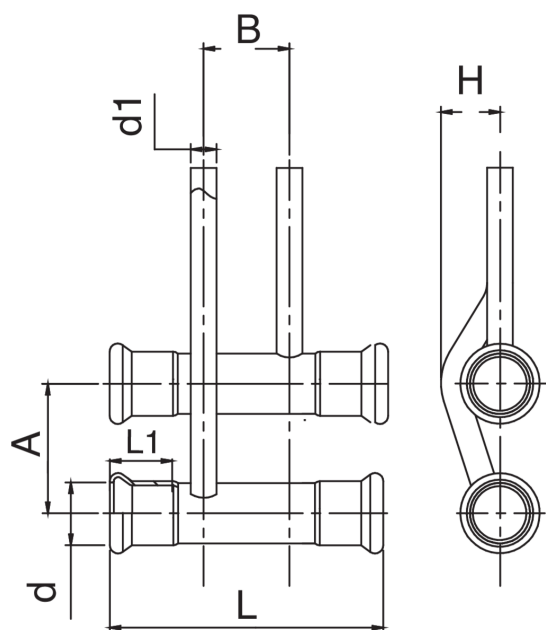

Raccord simple aller-retour.

Spécifications techniques

D X D1	BAG	MASTER BOX	CODE	A	B	L	L1	H
15 x 15	1	5	CM0350015015000	60	40	120	19	42
18 x 15	1	5	CM0350018015000	60	40	120	19	46
22 x 15	1	5	CM0350022015000	60	40	120	21	50
28 x 15	1	10	CM0350028015000	60	40	120	22	57