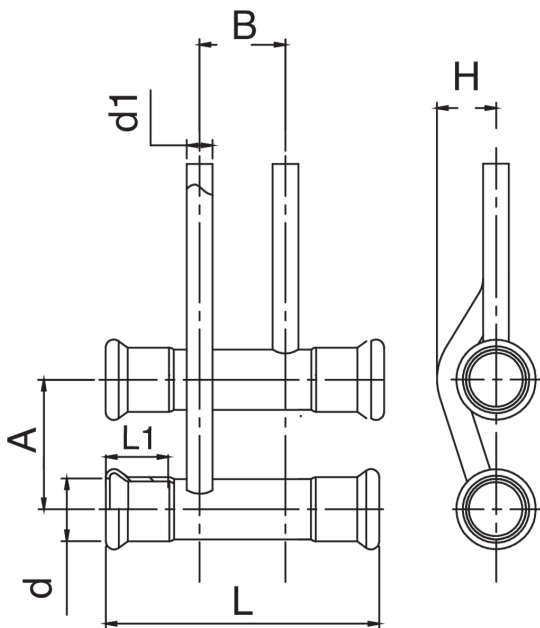

FRABO

frabo
press
C-STEEL M
CM0350

PATENTED

Raccord simple aller-retour.

Spécifications techniques

D X D1	BAG	MASTER BOX	CODE	A	B	L	L1	H
15 x 15	1	5	CM0350015015000	60	40	120	19	42
18 x 15	1	5	CM0350018015000	60	40	120	19	46
22 x 15	1	5	CM0350022015000	60	40	120	21	50
28 x 15	1	10	CM0350028015000	60	40	120	22	57