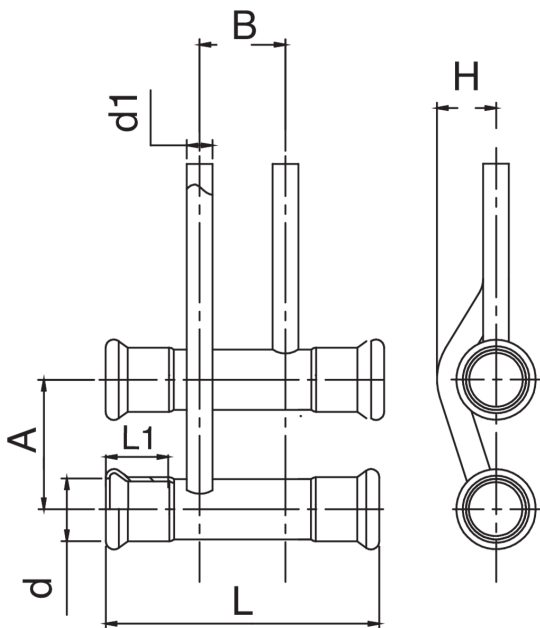

Raccord simple aller-retour.

## Spécifications techniques

| D X D1  | BAG | MASTER BOX | CODE            | A  | B  | L   | L1 | H  |
|---------|-----|------------|-----------------|----|----|-----|----|----|
| 15 x 15 | 1   | 5          | CM0350015015000 | 60 | 40 | 120 | 19 | 42 |
| 18 x 15 | 1   | 5          | CM0350018015000 | 60 | 40 | 120 | 19 | 46 |
| 22 x 15 | 1   | 5          | CM0350022015000 | 60 | 40 | 120 | 21 | 50 |
| 28 x 15 | 1   | 10         | CM0350028015000 | 60 | 40 | 120 | 22 | 57 |