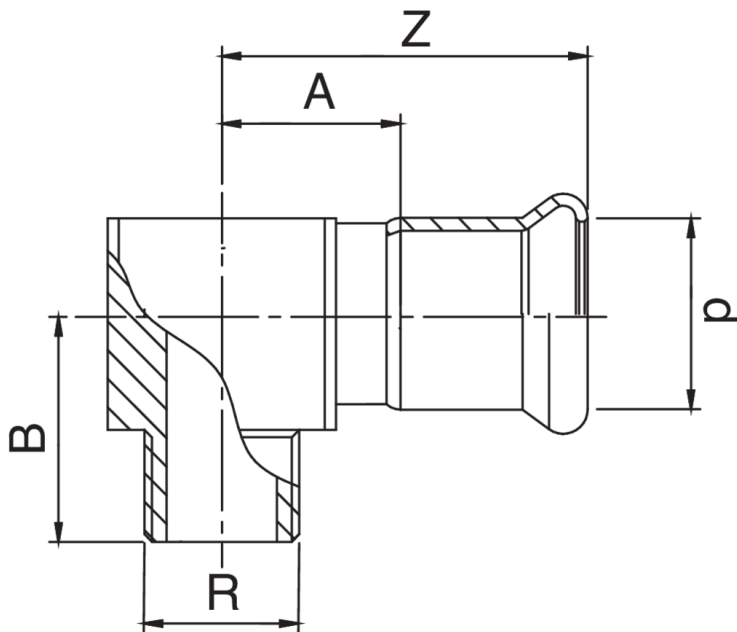

**FRABO**

**frabo**  
**press**  
C-STEEL M  
**CMF92Q**

**PATENTED**

Coude F/filetage mâle.

## Spécifications techniques

<b>D X R</b>	<b>BAG</b>	<b>MASTER BOX</b>	<b>CODE</b>	<b>A</b>	<b>B</b>	<b>Z</b>
15 x 3/8"	5	80	CMF92QA38015000	24	24	43
15 x 1/2"	5	80	CMF92QA12015000	25,5	28	44,5
18 x 1/2"	5	80	CMF92QA12018000	24,5	28	43,5
18 x 3/4"	10	50	CMF92QA34018000	27	30	46
22 x 3/4"	5	50	CMF92QA34022000	29,5	33	48,5