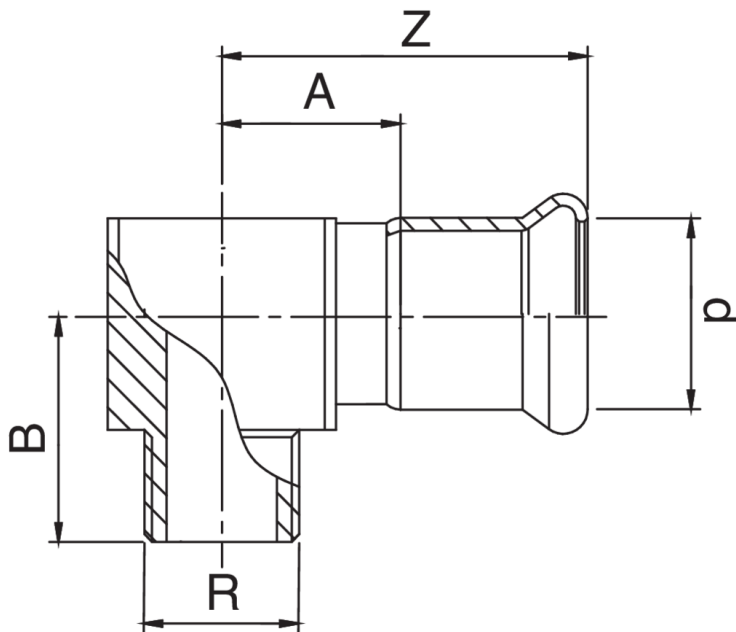

Coude F/filetage mâle.

Spécifications techniques

D X R	BAG	MASTER BOX	CODE	A	B	Z
15 x 3/8"	5	80	CMF92QA38015000	24	24	43
15 x 1/2"	5	80	CMF92QA12015000	25,5	28	44,5
18 x 1/2"	5	80	CMF92QA12018000	24,5	28	43,5
18 x 3/4"	10	50	CMF92QA34018000	27	30	46
22 x 3/4"	5	50	CMF92QA34022000	29,5	33	48,5