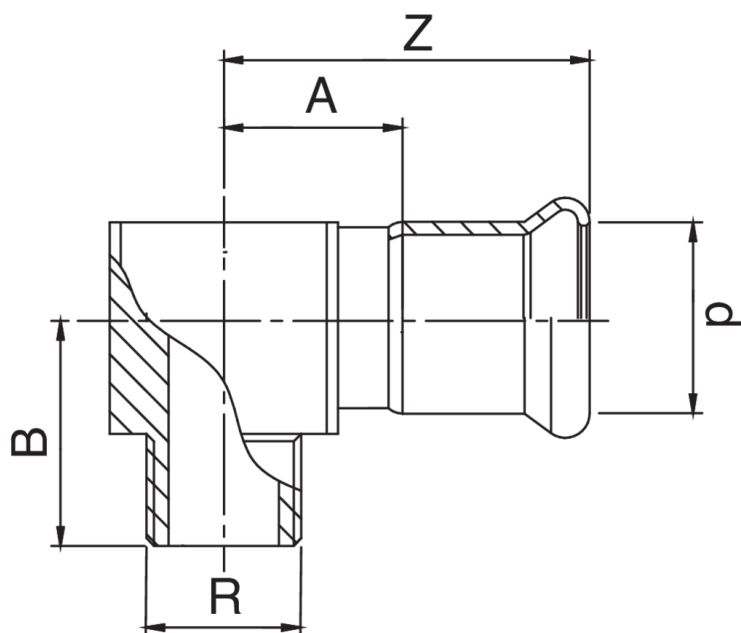

FRABO

frabo
press
C-STEEL M
CMF92Q

PATENTED

Coude F/filetage mâle.

Spécifications techniques

D X R	BAG	MASTER BOX	CODE	A	B	Z
15 x 3/8"	5	80	CMF92QA38015000	24	24	43
15 x 1/2"	5	80	CMF92QA12015000	25,5	28	44,5
18 x 1/2"	5	80	CMF92QA12018000	24,5	28	43,5
18 x 3/4"	10	50	CMF92QA34018000	27	30	46
22 x 3/4"	5	50	CMF92QA34022000	29,5	33	48,5