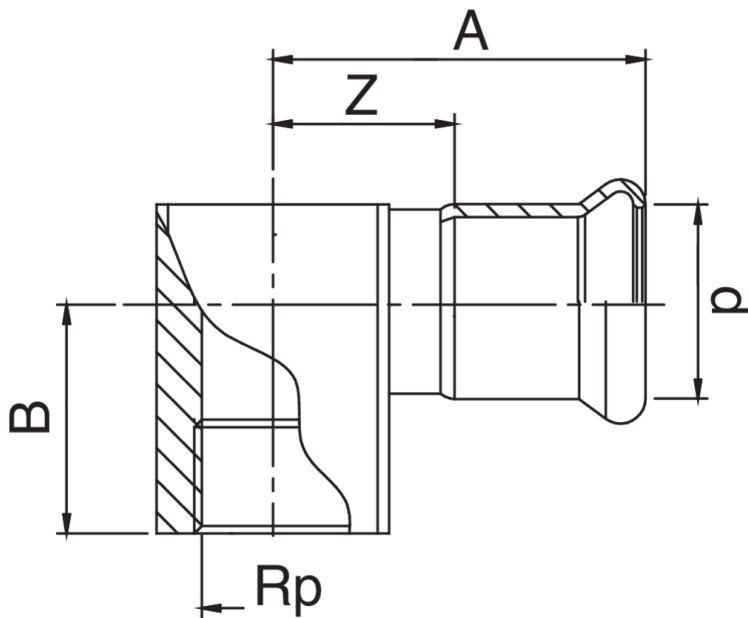

Coude F/filetage femelle.

## Spécifications techniques

D X RP	BAG	MASTER BOX	CODE	A	B	Z
15 x 1/2"	5	80	CMF90QA12015000	46	26	30
18 x 1/2"	5	40	CMF90QA12018000	45	26	26
22 x 1/2"	5	25	CMF90QA12022000	47,5	28	25,5
22 x 3/4"	5	25	CMF90QA34022000	51	28	32
28 x 1/2"	10	25	CMF90QA12028000	50	31	31