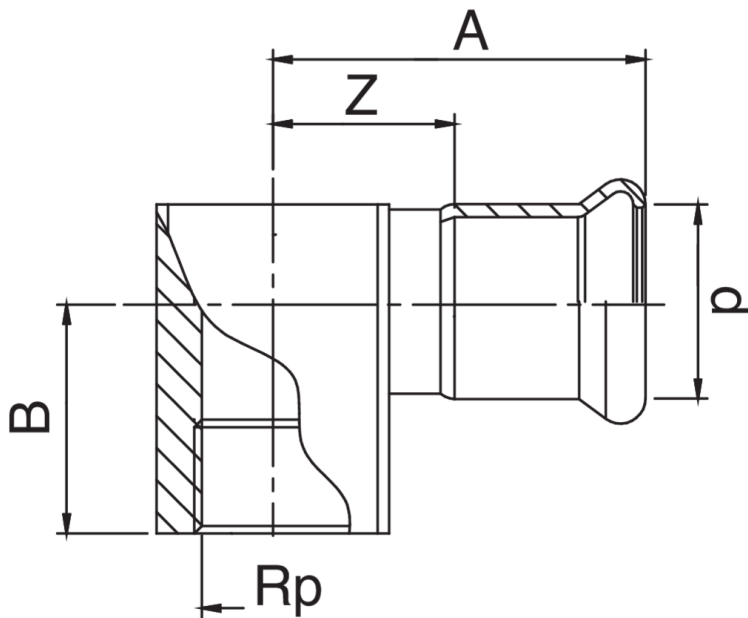

Coude F/filetage femelle.

Spécifications techniques

D X RP	BAG	MASTER BOX	CODE	A	B	Z
15 x 1/2"	5	80	CMF90QA12015000	46	26	30
18 x 1/2"	5	40	CMF90QA12018000	45	26	26
22 x 1/2"	5	25	CMF90QA12022000	47,5	28	25,5
22 x 3/4"	5	25	CMF90QA34022000	51	28	32
28 x 1/2"	10	25	CMF90QA12028000	50	31	31