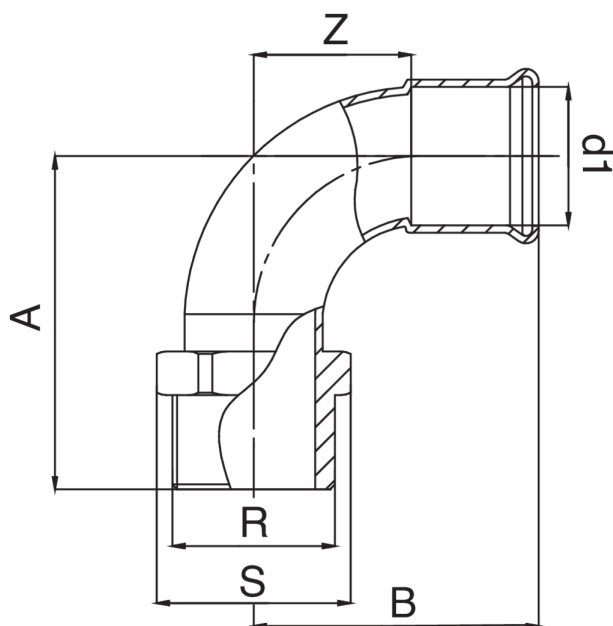

Coude F/filetage mâle.

Spécifications techniques

D1 X R	BAG	MASTER BOX	CODE	A	B	S	Z
15 x 3/8"	10	100	CM0F92A38015000	43	36	21	16
15 x 1/2"	10	100	CM0F92A12015000	46	36	21	16
18 x 1/2"	10	80	CM0F92A12018000	50	40	21	20
22 x 3/4"	10	80	CM0F92A34022000	50	46	27	23
28 x 1"	5	30	CM0F92B01028000	66	58	34	35
35 x 1"1/4	5	20	CM0F92B14035000	72	61	42	31
35 x 1"1/2	1	15	CM0F92B12035000	74	61	50	31
42 x 1"1/2	5	15	CM0F92B12042000	80	81	50	51
54 x 2"	1	8	CM0F92C02054000	110	95	60	60