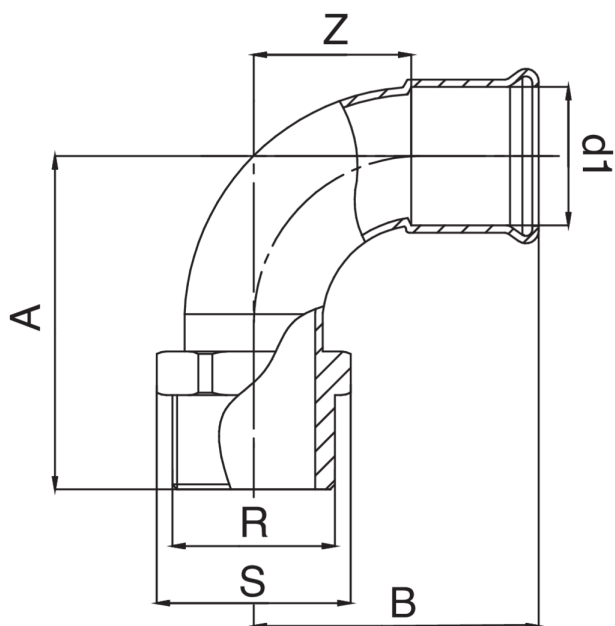

Coude F/filetage mâle.

Spécifications techniques

D1 X R	BAG	MASTER BOX	CODE	A	B	S	Z
15 x 3/8"	10	100	CM0F92A38015000	43	36	21	16
15 x 1/2"	10	100	CM0F92A12015000	46	36	21	16
18 x 1/2"	10	80	CM0F92A12018000	50	40	21	20
22 x 3/4"	10	80	CM0F92A34022000	50	46	27	23
28 x 1"	5	30	CM0F92B01028000	66	58	34	35
35 x 1"1/4	5	20	CM0F92B14035000	72	61	42	31
35 x 1"1/2	1	15	CM0F92B12035000	74	61	50	31
42 x 1"1/2	5	15	CM0F92B12042000	80	81	50	51
54 x 2"	1	8	CM0F92C02054000	110	95	60	60