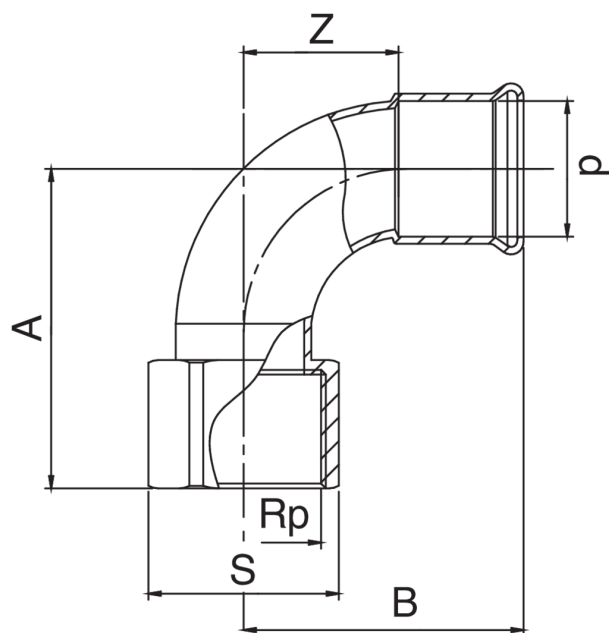

FRABO

frabo
press
C-STEEL M
CM0F90

PATENTED

Coude F/filetage femelle.

Spécifications techniques

| D X RP | BAG | MASTER BOX | CODE | A | B | S | Z |
|---------------|------------|-------------------|-----------------|----------|----------|----------|----------|
| 15 x 1/2" | 10 | 100 | CM0F90A12015000 | 47 | 36 | 25 | 17 |
| 18 x 1/2" | 10 | 150 | CM0F90A12018000 | 53 | 40 | 25 | 21 |
| 22 x 3/4" | 10 | 50 | CM0F90A34022000 | 52 | 46 | 32 | 25 |
| 28 x 1" | 5 | 30 | CM0F90B01028000 | 70 | 58 | 38 | 36 |
| 35 x 1" | 5 | 20 | CM0F90B01035000 | 72 | 61 | 38 | - |