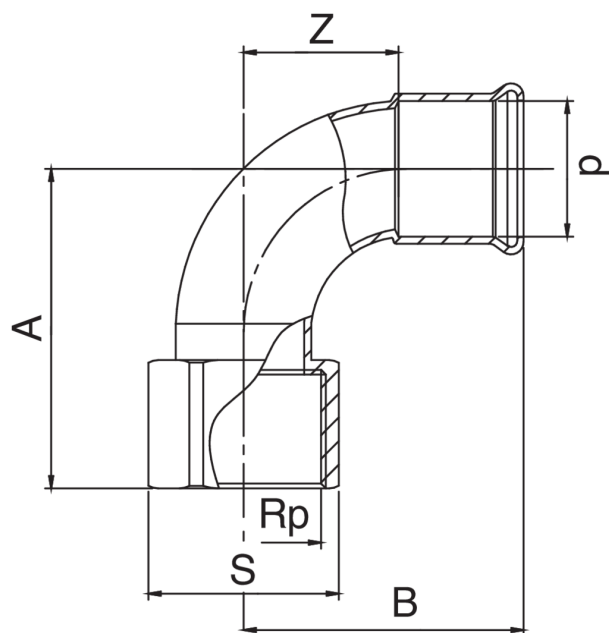

Spécifications techniques