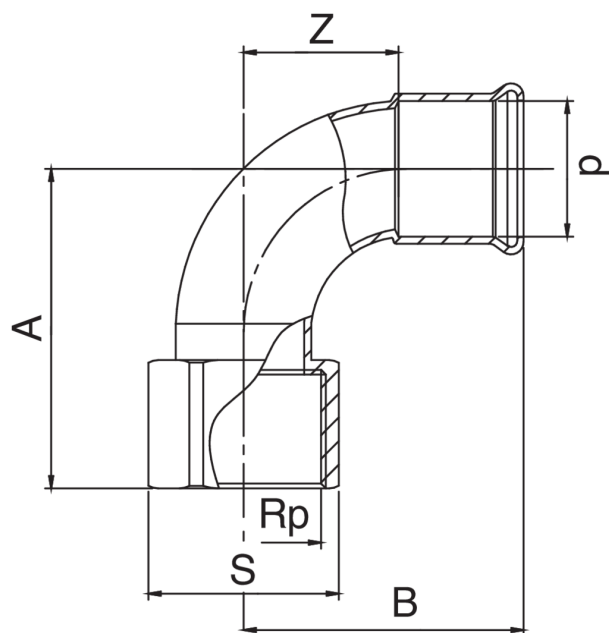

Coude F/filetage femelle.

## Spécifications techniques

D X RP	BAG	MASTER BOX	CODE	A	B	S	Z
15 x 1/2"	10	100	CM0F90A12015000	47	36	25	17
18 x 1/2"	10	150	CM0F90A12018000	53	40	25	21
22 x 3/4"	10	50	CM0F90A34022000	52	46	32	25
28 x 1"	5	30	CM0F90B01028000	70	58	38	36
35 x 1"	5	20	CM0F90B01035000	72	61	38	-