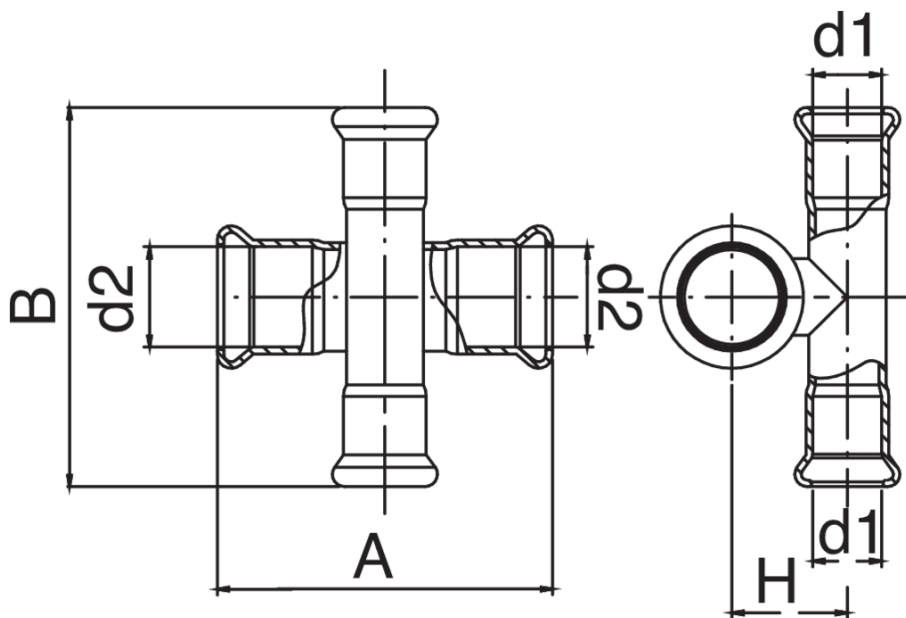

## Spécifications techniques

D1 X D2	BAG	MASTER BOX	CODE	A	B	H
15 x 15	5	40	CM0150015015000	75	75	26
18 x 15	5	40	CM0150018015000	80	75	28
22 x 15	5	30	CM0150022015000	72	75	30
22 x 18	5	30	CM0150022018000	82	80	31
28 x 15	5	20	CM0150028015000	92	75	33
28 x 18	5	20	CM0150028018000	92	80	34
28 x 22	5	30	CM0150028022000	92	82	36
54 x 22	1	10	CM0150054022000	142	82	49