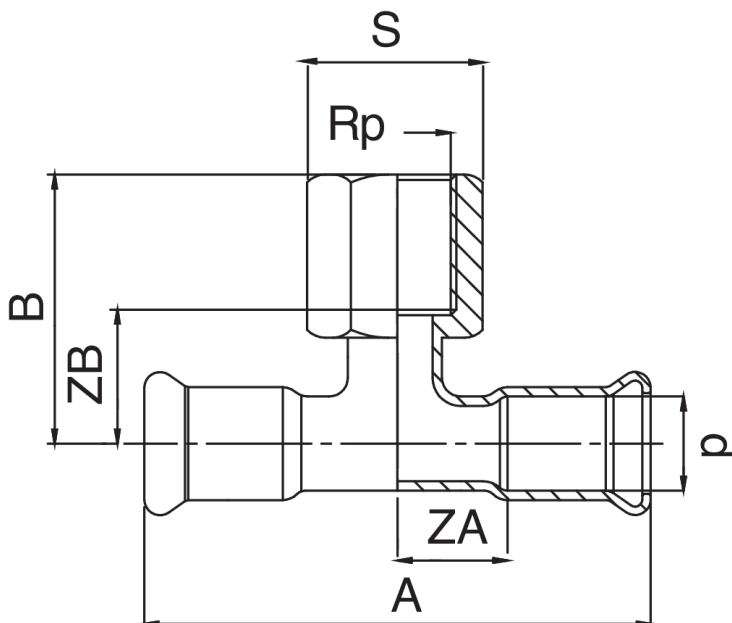

Té F/filetage femelle/F.

Spécifications techniques

D X RP	BAG	MASTER BOX	CODE	A	B	S	ZA	ZB
15 x 1/2"	10	80	CMF130015A12015	74	39	26	21	-
18 x 1/2"	10	60	CMF130018A12018	80	37	26	21	-
22 x 1/2"	5	50	CMF130022A12022	82	39	26	20	-
22 x 3/4"	5	40	CMF130022A34022	82	41	31	20	-
28 x 1/2"	5	25	CMF130028A12028	92	37	26	24	-
28 x 3/4"	5	20	CMF130028A34028	92	45	31	24	-
28 x 1"	5	15	CMF130028B01028	92	46	37	24	-
35 x 1/2"	1	15	CMF130035A12035	102	43	26	26	-
35 x 3/4"	1	20	CMF130035A34035	102	49	31	26	-
35 x 1"	10	10	CMF130035B01035	102	57	37	26	-
42 x 1/2"	1	10	CMF130042A12042	118	47	26	30	-
42 x 3/4"	1	10	CMF130042A34042	118	52	31	30	-
42 x 1"	10	10	CMF130042B01042	118	60	37	30	-
54 x 1/2"	1	10	CMF130054A12054	140	53	26	36	-
54 x 3/4"	1	5	CMF130054A34054	140	58	31	36	-