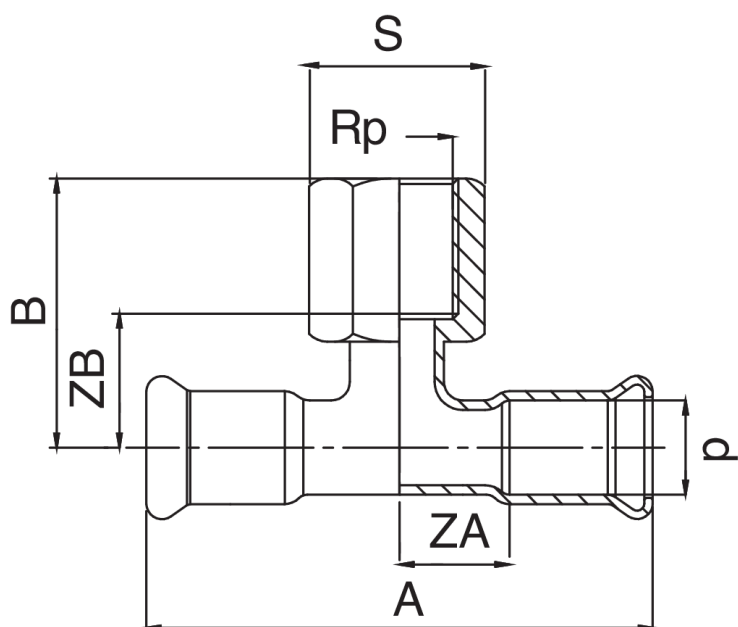

Té F/filetage femelle/F.

Spécifications techniques

D X RP	BAG	MASTER BOX	CODE	A	B	S	ZA	ZB
15 x 1/2"	10	80	CMF130015A12015	74	39	26	21	-
18 x 1/2"	10	60	CMF130018A12018	80	37	26	21	-
22 x 1/2"	5	50	CMF130022A12022	82	39	26	20	-
22 x 3/4"	5	40	CMF130022A34022	82	41	31	20	-
28 x 1/2"	5	25	CMF130028A12028	92	37	26	24	-
28 x 3/4"	5	20	CMF130028A34028	92	45	31	24	-
28 x 1"	5	15	CMF130028B01028	92	46	37	24	-
35 x 1/2"	1	15	CMF130035A12035	102	43	26	26	-
35 x 3/4"	1	20	CMF130035A34035	102	49	31	26	-
35 x 1"	10	10	CMF130035B01035	102	57	37	26	-
42 x 1/2"	1	10	CMF130042A12042	118	47	26	30	-
42 x 3/4"	1	10	CMF130042A34042	118	52	31	30	-
42 x 1"	10	10	CMF130042B01042	118	60	37	30	-
54 x 1/2"	1	10	CMF130054A12054	140	53	26	36	-
54 x 3/4"	1	5	CMF130054A34054	140	58	31	36	-