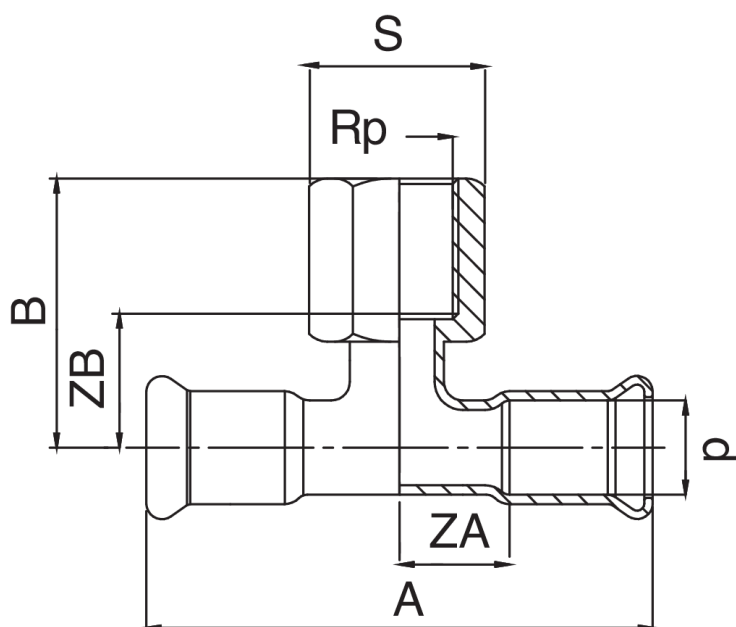

Té F/filetage femelle/F.

## Spécifications techniques

D X RP	BAG	MASTER BOX	CODE	A	B	S	ZA	ZB
15 x 1/2"	10	80	CMF130015A12015	74	39	26	21	-
18 x 1/2"	10	60	CMF130018A12018	80	37	26	21	-
22 x 1/2"	5	50	CMF130022A12022	82	39	26	20	-
22 x 3/4"	5	40	CMF130022A34022	82	41	31	20	-
28 x 1/2"	5	25	CMF130028A12028	92	37	26	24	-
28 x 3/4"	5	20	CMF130028A34028	92	45	31	24	-
28 x 1"	5	15	CMF130028B01028	92	46	37	24	-
35 x 1/2"	1	15	CMF130035A12035	102	43	26	26	-
35 x 3/4"	1	20	CMF130035A34035	102	49	31	26	-
35 x 1"	10	10	CMF130035B01035	102	57	37	26	-
42 x 1/2"	1	10	CMF130042A12042	118	47	26	30	-
42 x 3/4"	1	10	CMF130042A34042	118	52	31	30	-
42 x 1"	10	10	CMF130042B01042	118	60	37	30	-
54 x 1/2"	1	10	CMF130054A12054	140	53	26	36	-
54 x 3/4"	1	5	CMF130054A34054	140	58	31	36	-