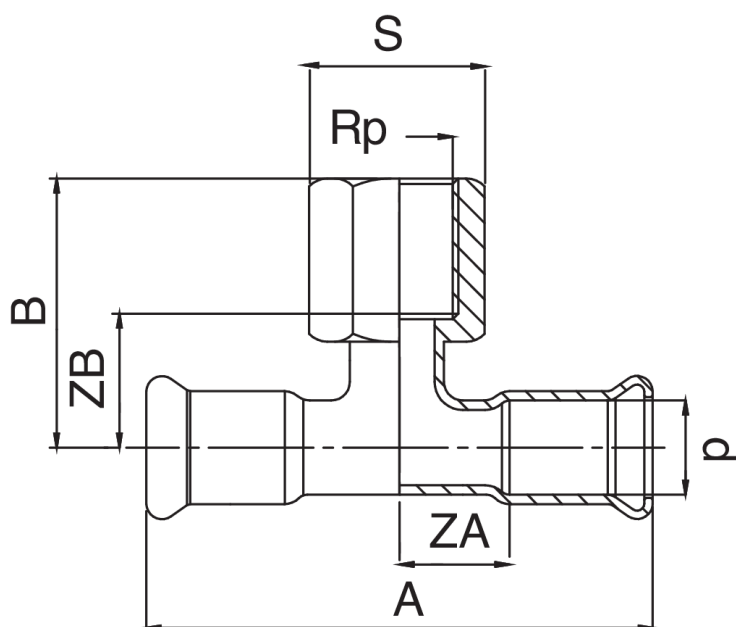

Té F/filetage femelle/F.

Spécifications techniques

D X RP	BAG	MASTER BOX	CODE	A	B	S	ZA	ZB
15 x 1/2"	10	80	CMF130015A12015	74	39	26	21	-
18 x 1/2"	10	60	CMF130018A12018	80	37	26	21	-
22 x 1/2"	5	50	CMF130022A12022	82	39	26	20	-
22 x 3/4"	5	40	CMF130022A34022	82	41	31	20	-
28 x 1/2"	5	25	CMF130028A12028	92	37	26	24	-
28 x 3/4"	5	20	CMF130028A34028	92	45	31	24	-
28 x 1"	5	15	CMF130028B01028	92	46	37	24	-
35 x 1/2"	1	15	CMF130035A12035	102	43	26	26	-
35 x 3/4"	1	20	CMF130035A34035	102	49	31	26	-
35 x 1"	10	10	CMF130035B01035	102	57	37	26	-
42 x 1/2"	1	10	CMF130042A12042	118	47	26	30	-
42 x 3/4"	1	10	CMF130042A34042	118	52	31	30	-
42 x 1"	10	10	CMF130042B01042	118	60	37	30	-
54 x 1/2"	1	10	CMF130054A12054	140	53	26	36	-
54 x 3/4"	1	5	CMF130054A34054	140	58	31	36	-