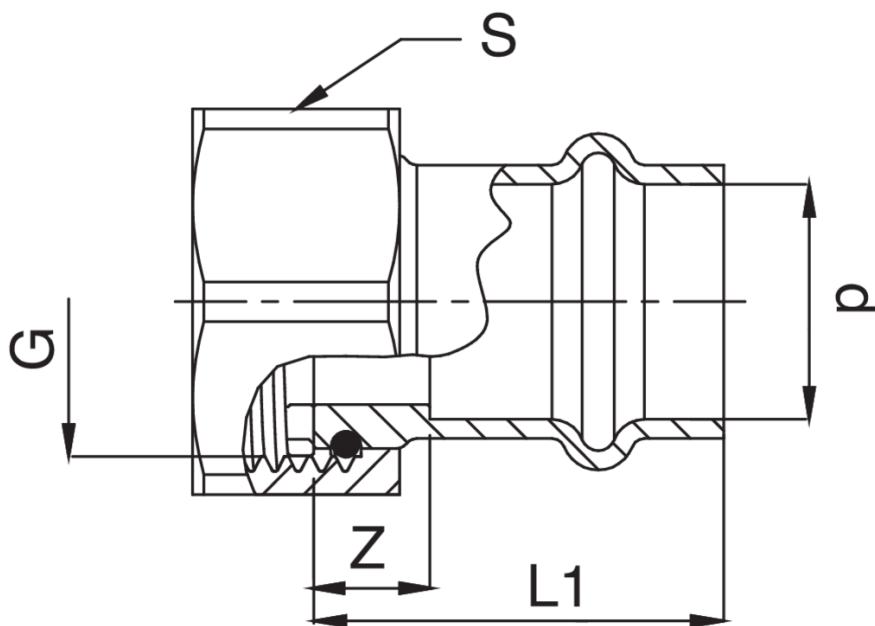

Raccord avec écrou en laiton F/filetage femelle.

Spécifications techniques

D X G	BAG	MASTER BOX	CODE	L1	S	Z
15 x 1/2"	5	100	ZCF359A12015000	44	24	22
15 x 3/4"	5	100	ZCF359A34015000	29	30	7
18 x 1/2"	10	100	ZCF359A12018000	44	24	22
18 x 3/4"	5	100	ZCF359A34018000	32	30	9
18 x 1"	5	100	ZCF359B01018000	38	37	14
22 x 3/4"	10	100	ZCF359A34022000	46	30	22
22 x 1"	5	100	ZCF359B01022000	38	37	14
28 x 1"1/4	10	50	ZCF359B14028000	34	46	9
35 x 1"1/2	5	30	ZCF359B12035000	34	46	9
42 x 2"	5	20	ZCF359C02042000	48	64	12
54 x 2"1/2	1	10	ZCF359C12054000	45	85	5