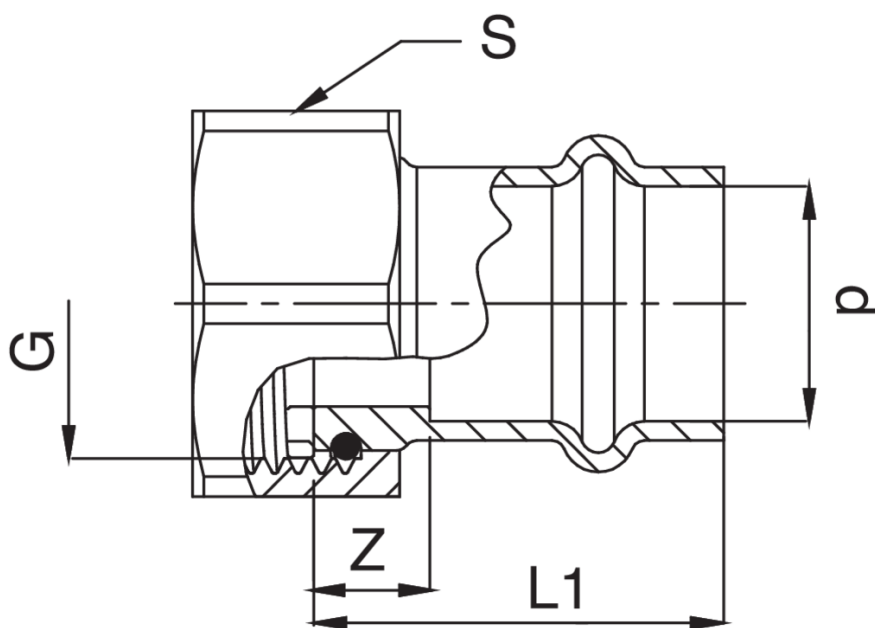

Raccord avec écrou en laiton F/filetage femelle.

## Spécifications techniques

D X G	BAG	MASTER BOX	CODE	L1	S	Z
15 x 1/2"	5	100	ZCF359A12015000	44	24	22
15 x 3/4"	5	100	ZCF359A34015000	29	30	7
18 x 1/2"	10	100	ZCF359A12018000	44	24	22
18 x 3/4"	5	100	ZCF359A34018000	32	30	9
18 x 1"	5	100	ZCF359B01018000	38	37	14
22 x 3/4"	10	100	ZCF359A34022000	46	30	22
22 x 1"	5	100	ZCF359B01022000	38	37	14
28 x 1"1/4	10	50	ZCF359B14028000	34	46	9
35 x 1"1/2	5	30	ZCF359B12035000	34	46	9
42 x 2"	5	20	ZCF359C02042000	48	64	12
54 x 2"1/2	1	10	ZCF359C12054000	45	85	5