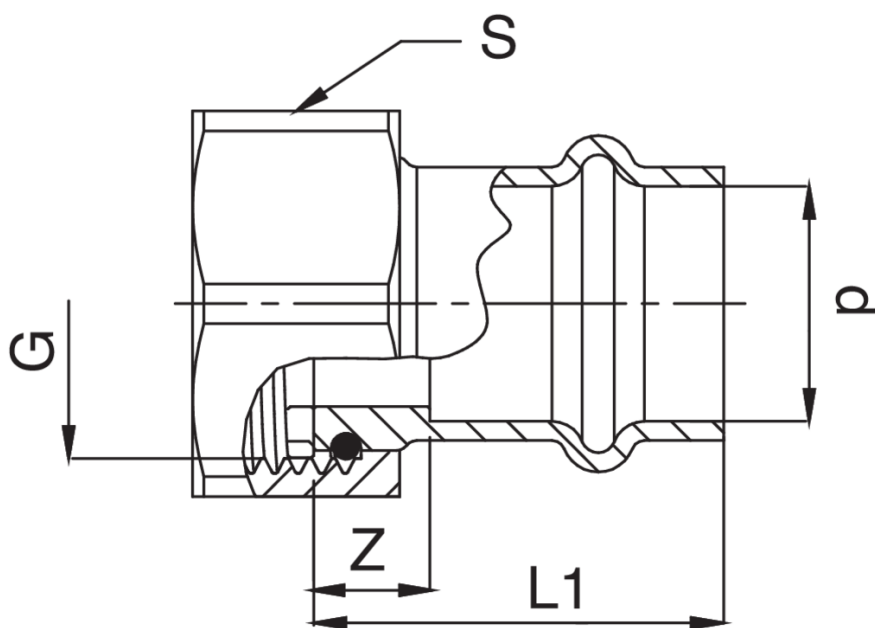

Raccord avec écrou en laiton F/filetage femelle.

Spécifications techniques

D X G	BAG	MASTER BOX	CODE	L1	S	Z
15 x 1/2"	5	100	ZCF359A12015000	44	24	22
15 x 3/4"	5	100	ZCF359A34015000	29	30	7
18 x 1/2"	10	100	ZCF359A12018000	44	24	22
18 x 3/4"	5	100	ZCF359A34018000	32	30	9
18 x 1"	5	100	ZCF359B01018000	38	37	14
22 x 3/4"	10	100	ZCF359A34022000	46	30	22
22 x 1"	5	100	ZCF359B01022000	38	37	14
28 x 1"1/4	10	50	ZCF359B14028000	34	46	9
35 x 1"1/2	5	30	ZCF359B12035000	34	46	9
42 x 2"	5	20	ZCF359C02042000	48	64	12
54 x 2"1/2	1	10	ZCF359C12054000	45	85	5