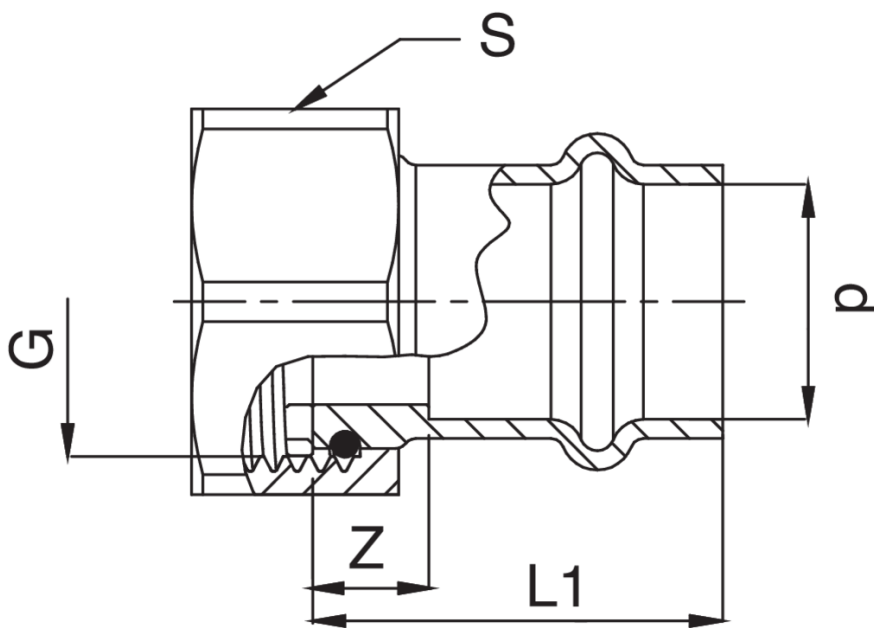

Raccord avec écrou en laiton F/filetage femelle.

Spécifications techniques

D X G	BAG	MASTER BOX	CODE	L1	S	Z
15 x 1/2"	5	100	ZCF359A12015000	44	24	22
15 x 3/4"	5	100	ZCF359A34015000	29	30	7
18 x 1/2"	10	100	ZCF359A12018000	44	24	22
18 x 3/4"	5	100	ZCF359A34018000	32	30	9
18 x 1"	5	100	ZCF359B01018000	38	37	14
22 x 3/4"	10	100	ZCF359A34022000	46	30	22
22 x 1"	5	100	ZCF359B01022000	38	37	14
28 x 1"1/4	10	50	ZCF359B14028000	34	46	9
35 x 1"1/2	5	30	ZCF359B12035000	34	46	9
42 x 2"	5	20	ZCF359C02042000	48	64	12
54 x 2"1/2	1	10	ZCF359C12054000	45	85	5