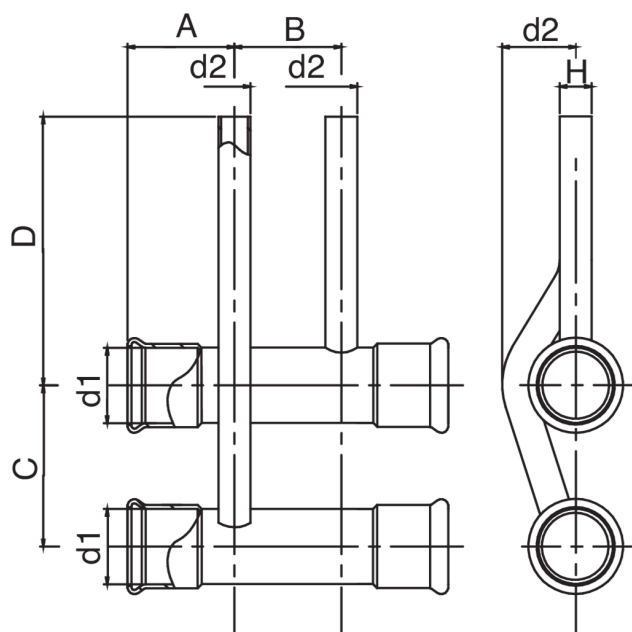

FRABO

frabo
press
C-STEEL V
ZC0350

PATENTED

Raccord simple aller-retour.

Spécifications techniques

D1 X D2	BAG	MASTER BOX	CODE	A	B	C	D	H
12 x 12	1	10	ZC0350012012000	40	40	60	100	27
15 x 12	1	5	ZC0350015012000	40	40	60	100	28
15 x 15	1	5	ZC0350015015000	40	40	60	100	31
18 x 12	1	5	ZC0350018012000	40	40	60	100	28
18 x 15	1	5	ZC0350018015000	40	40	60	100	31
22 x 12	1	5	ZC0350022012000	40	40	60	100	30
22 x 15	1	5	ZC0350022015000	40	40	60	100	34
28 x 12	1	5	ZC0350028012000	40	40	60	100	30
28 x 15	1	10	ZC0350028015000	40	40	60	100	35