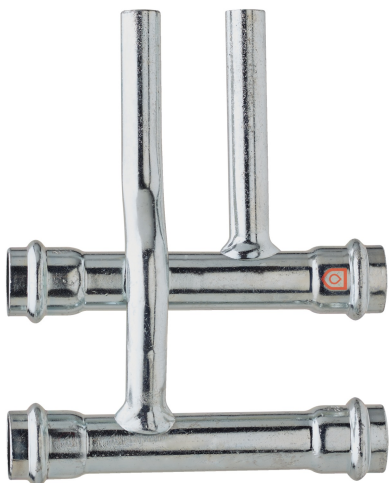

FRABO

frabo
press
C-STEEL V
ZC0350

PATENTED

Raccord simple aller-retour.

Spécifications techniques

D1 X D2	BAG	MASTER BOX	CODE	A	B	C	D	H
12 x 12	1	10	ZC0350012012000	40	40	60	100	27
15 x 12	1	5	ZC0350015012000	40	40	60	100	28
15 x 15	1	5	ZC0350015015000	40	40	60	100	31
18 x 12	1	5	ZC0350018012000	40	40	60	100	28
18 x 15	1	5	ZC0350018015000	40	40	60	100	31
22 x 12	1	5	ZC0350022012000	40	40	60	100	30
22 x 15	1	5	ZC0350022015000	40	40	60	100	34
28 x 12	1	5	ZC0350028012000	40	40	60	100	30
28 x 15	1	10	ZC0350028015000	40	40	60	100	35