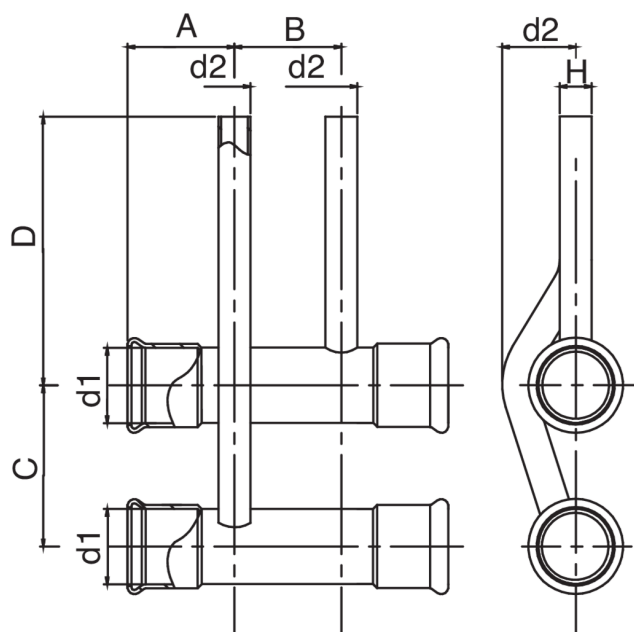

**FRABO**

**frabo**  
**press**  
C-STEEL V  
**ZC0350**

**PATENTED**

Raccord simple aller-retour.

## Spécifications techniques

D1 X D2	BAG	MASTER BOX	CODE	A	B	C	D	H
12 x 12	1	10	ZC0350012012000	40	40	60	100	27
15 x 12	1	5	ZC0350015012000	40	40	60	100	28
15 x 15	1	5	ZC0350015015000	40	40	60	100	31
18 x 12	1	5	ZC0350018012000	40	40	60	100	28
18 x 15	1	5	ZC0350018015000	40	40	60	100	31
22 x 12	1	5	ZC0350022012000	40	40	60	100	30
22 x 15	1	5	ZC0350022015000	40	40	60	100	34
28 x 12	1	5	ZC0350028012000	40	40	60	100	30
28 x 15	1	10	ZC0350028015000	40	40	60	100	35