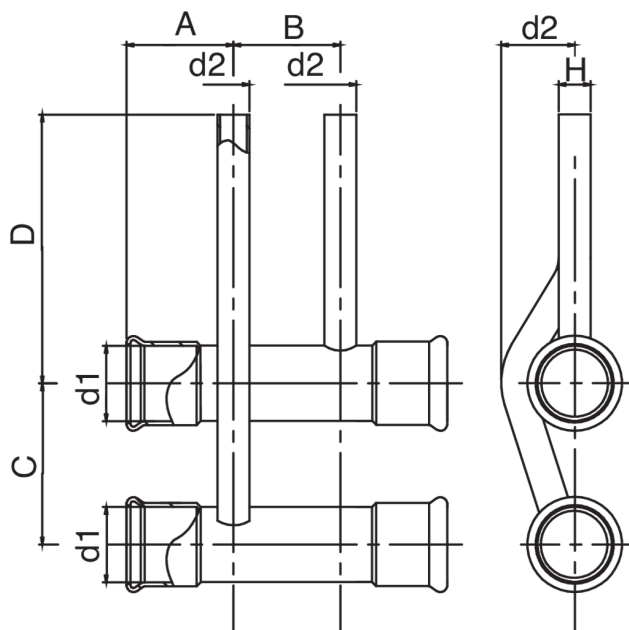

Raccord simple aller-retour.

Spécifications techniques

D1 X D2	BAG	MASTER BOX	CODE	A	B	C	D	H
12 x 12	1	10	ZC0350012012000	40	40	60	100	27
15 x 12	1	5	ZC0350015012000	40	40	60	100	28
15 x 15	1	5	ZC0350015015000	40	40	60	100	31
18 x 12	1	5	ZC0350018012000	40	40	60	100	28
18 x 15	1	5	ZC0350018015000	40	40	60	100	31
22 x 12	1	5	ZC0350022012000	40	40	60	100	30
22 x 15	1	5	ZC0350022015000	40	40	60	100	34
28 x 12	1	5	ZC0350028012000	40	40	60	100	30
28 x 15	1	10	ZC0350028015000	40	40	60	100	35