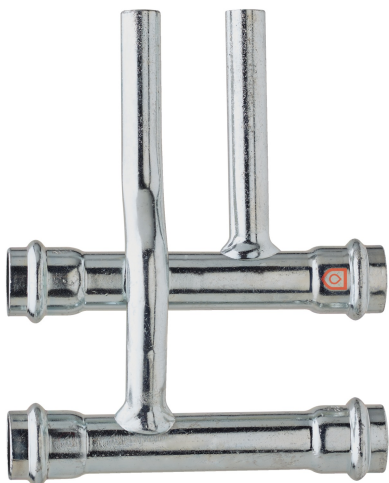

**FRABO**

**frabo**  
**press**  
C-STEEL V  
**ZC0350**

**PATENTED**

Raccord simple aller-retour.

## Spécifications techniques

D1 X D2	BAG	MASTER BOX	CODE	A	B	C	D	H
12 x 12	1	10	ZC0350012012000	40	40	60	100	27
15 x 12	1	5	ZC0350015012000	40	40	60	100	28
15 x 15	1	5	ZC0350015015000	40	40	60	100	31
18 x 12	1	5	ZC0350018012000	40	40	60	100	28
18 x 15	1	5	ZC0350018015000	40	40	60	100	31
22 x 12	1	5	ZC0350022012000	40	40	60	100	30
22 x 15	1	5	ZC0350022015000	40	40	60	100	34
28 x 12	1	5	ZC0350028012000	40	40	60	100	30
28 x 15	1	10	ZC0350028015000	40	40	60	100	35